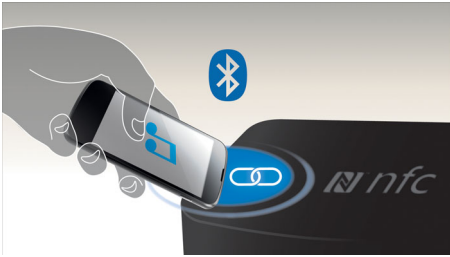

Krištáľovo čistý zvuk

- Bezdrôtový prenos hudby cez Bluetooth
- Dokonale verný bezdrôtový prenos hudby Bluetooth®-aptX®
- Digitálne spracovanie zvuku pre verné podanie hudby bez skreslenia
- Systém reproduktorov Bass Reflex poskytuje výkonnejšie a hlbšie basy
- Zvukový vstup pre jednoduché prehrávanie hudby z prenosných zariadení

Jednoduché používanie

- Do inteligentne navrhnutého doku FlexiDock sadne každý telefón s Androidom
- Nabíjajte druhé mobilné zariadenie cez port USB

Rozšírená všestranosť

- Jednodotkové párovanie cez Bluetooth pre smartfóny s technológiou NFC
- Jednoduchá miniaplikácia na párovanie cez Bluetooth pre telefóny so systémom Android
- Vstavaná nabíjateľná batéria pre ešte lepšiu prenosnosť

PHILIPS

Hlavné prvky

Technológia NFC

Zariadenia Bluetooth môžete párovať jedným dotykom vďaka technológii (NFC – Near Field Communication). Stačí priložiť smartfón alebo tablet s funkciou NFC na oblasť NFC reproduktora, čím sa zapne reproduktor a spustí sa párovanie Bluetooth a prenos hudby.

FlexiDock

Zdokonalená verzia dokovacej stanice Philips FlexiDock obsahuje konektor micro USB, ktorý je dokonale kompatibilný s akýmkoľvek telefónom so systémom Android. Do dokovacieho mechanizmu skvele zapadne akýkoľvek telefón s Androidom vďaka hladkým a zaobleným okrajom konektora, ktorý umožňuje maximálnu nastaviteľnosť. Jednoducho posuňte konektor doprava alebo doľava alebo ho otočte, čím ho prispôbíte akejkoľvek orientácii portu micro USB na vašom telefóne. Táto bezkonkurenčná flexibilita je určená pre telefóny so systémom Android od rôznych výrobcov, pre ktoré neexistuje štandardná poloha konektora Micro USB.