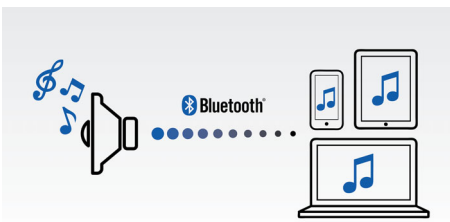

PHILIPS

Hlavné prvky

Technológia NFC

Zariadenia Bluetooth môžete párovať jedným dotykom vďaka technológii (NFC – Near Field Communication). Stačí priložiť smartfón alebo tablet s funkciou NFC na oblasť NFC reproduktora, čím sa zapne reproduktor a spustí sa párovanie Bluetooth a prenos hudby.

FlexiDock

Zdokonalená verzia dokovacej stanice Philips FlexiDock obsahuje konektor micro USB, ktorý je dokonale kompatibilný s akýmkoľvek telefónom so systémom Android. Do dokovacieho mechanizmu skvele zapadne akýkoľvek telefón s Androidom vďaka hladkým a zaobleným okrajom konektora, ktorý umožňuje maximálnu nastaviteľnosť. Jednoducho posuňte konektor doprava alebo doľava alebo ho otočte, čím ho prispôbíte akejkoľvek orientácii portu micro USB na vašom telefóne. Táto bezkonkurenčná flexibilita je určená pre telefóny so systémom Android od rôznych výrobcov, pre ktoré neexistuje štandardná poloha konektora Micro USB.

Bezdrôtový prenos hudby

Bluetooth je technológia bezdrôtovej komunikácie na krátke vzdialenosti, ktorá je spoľahlivá aj energeticky úsporná. Táto technológia umožňuje jednoduché bezdrôtové pripojenie k zariadeniam iPod/iPhone/iPad alebo iným zariadeniam s technológiou

Systém repr. Bass Reflex

Systém repr. Bass Reflex umožňuje hlboký zážitok z basov z kompaktného systému reproduktorov. Odlišuje sa od bežného systému reproduktorov dodatočným kruhovým basovým otvorom, ktorý je akusticky zladený s reproduktorom, aby optimalizoval výstup systému nízkej frekvencie. Výsledkom sú hlbšie ovládané basy a menšie skreslenie. Systém funguje prostredníctvom rezonancie zvuku do kruhového basového otvoru, ktorý vibruje ako bežný reproduktor. Systém kombinovaný s odzvou reproduktoru rozširuje celkovo nízku frekvenciu zvukov a vytvára celkom nový rozmer hlbokých basov.