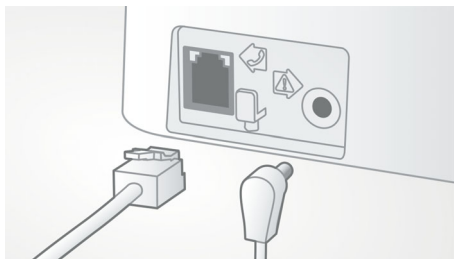

Keskkonnahoidlik toode

- ECO-režiimi aktiveerimisel on kiirgus 60% väiksem
- Vähenenud voolutarve: < 0,65 W ooterežiimis

asimpleswitch.com

PHILIPS

Esiletõstetud tooted

Lihntne seadistus

Ülim mugavus tänu lihtsale seadistamisele.
Lihtne paigaldamine – isehäälestuv seade.