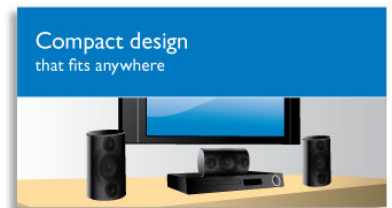

Kompaktný dizajn

Kompaktný dizajn, ktorý sa hodí kdekoľvek