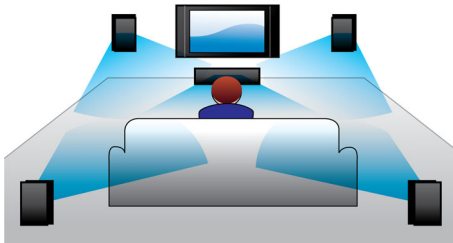

Philips Immersive Sound
Domáce kino

HDMI 1080p

Immersive Sound

HTS3520

Posadnutí zvukom

Výkonný zvuk ako v kine s hlbokými basmi

Preneste energiu kina priamo do vašej domácnosti! Výkonné reproduktory s basovými trubicami a rozhranie HDMI s prevzorkovaním na vysoké rozlíšenie 1080p – zábava vo vašej domácnosti sa môže naplno začať

PHILIPS

Hlavné prvky

Výkonné reproduktory s basovými trubicami

Výkonné reproduktory s basovými trubicami pre skvelý zvuk

Dolby Digital a Pro Logic II

Vstavaný dekódér Dolby Digital eliminuje potrebu externého dekódéra spracovaním všetkých šiestich kanálov zvukovej informácie, poskytuje zážitok z priestorového zvuku a až šokujúco prirodzené prostredie a dynamickú realitu. Dolby ProLogic II poskytuje päť kanálov priestorového spracovania z akéhokoľvek stereofónneho zdroja.

Výkon 600 W RMS

Výkon 600 W RMS zaručí skvelý zvuk pre filmy a hudbu

HDMI 1080p

HDMI 1080p prevzorkovanie (tzv. upscaling) videa poskytuje obraz, ktorý je krištáľovo čistý. Filmy v bežnom rozlíšení si teraz budete môcť vychutnať v skutočnom vysokom rozlíšení - čo zaisťuje viac detailov a realistickejší obraz. Progresívne riadkovanie (označené symbolom „p“ v „1080p“) odstráni riadkovú štruktúru často používanú na TV obrazovkách, čím zaručí skutočne ostré zobrazenie. Okrem toho rozhranie HDMI zaisťuje priame digitálne pripojenie, ktoré dokáže prenášať nekomprimované digitálne video s vysokým

rozlíšením, ako aj digitálny viackanálový zvuk, a to bez konvertovania do analógového formátu - čím sa zaisťuje vynikajúca kvalita obrazu a zvuku, a to úplne bez šumu.

Prehrá všetko

Prehrá prakticky ľubovoľný disk a obsah mediálnych zariadení, ktorý si budete želať - či už disky DVD, VCD, CD alebo obsah zariadení USB. Vychutnajte si neprekonateľné pohodlie skvelých možností prehrávania a luxus zdieľania mediálnych súborov na televízore a systéme domáceho kina.