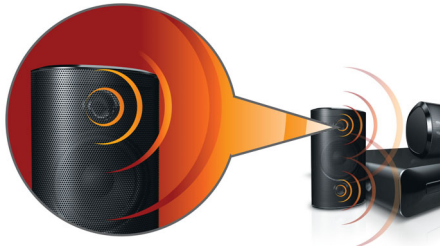

Philips Immersive Sound
Domáce kino

HDMI 1080p

Immersive Sound

HTS3520

Posadnutí zvukom

Výkonný zvuk ako v kine s hlbokými basmi

Preneste energiu kina priamo do vašej domácnosti! Výkonné reproduktory s basovými trubicami a rozhranie HDMI s prevzorkovaním na vysoké rozlíšenie 1080p – zábava vo vašej domácnosti sa môže naplno začať

Vynikajúci poslucháčsky zážitok

- Výkonné reproduktory s basovými trubicami pre skvelý zvuk
- Priestorový zvuk Dolby Digital a Pro Logic II
- Výkon 600 W RMS zaručí skvelý zvuk pre filmy a hudbu

Dizajn, ktorý zdokonalí vzhľad vašej domácnosti

- Kompaktný dizajn, ktorý sa hodí kdekoľvek

Pripojte a vychutnajte si všetku vašu zábavu

- Prehráva disky DVD, VCD, CD a obsah zariadenia USB
- HDMI 1080p prevzorkovaním zvýši rozlíšenie pre ostrejší obraz

PHILIPS

Hlavné prvky

Výkonné reproduktory s basovými trubicami

Výkonné reproduktory s basovými trubicami pre skvelý zvuk

Dolby Digital a Pro Logic II

Vstavaný dekódér Dolby Digital eliminuje potrebu externého dekódéra spracovaním všetkých šiestich kanálov zvukovej informácie, poskytuje zážitok z priestorového zvuku a až šokujúco prirodzené prostredie a dynamickú realitu. Dolby ProLogic II poskytuje päť kanálov priestorového spracovania z akéhokoľvek stereofónneho zdroja.