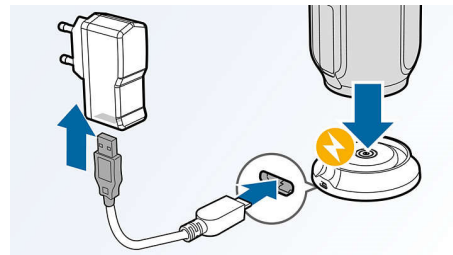

Nabíjecí dok reproduktoru

Nabíjejte reproduktor jednoduše a pohodlně vložením do kompaktního nabíjecího doku, který se hodí do každé domácnosti. Reproduktor můžete nabíjet a zároveň neomezeně přehrávat hudbu. Pokud jste na cestách, reproduktor lze nabíjet přes standardní kabel USB.