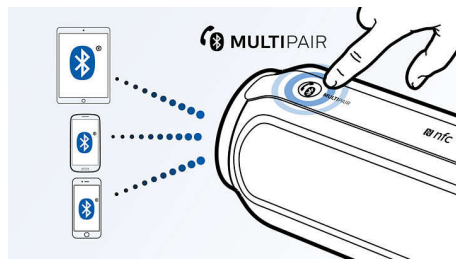

Měňte hudbu mezi 3 zařízeními

Spárujte až 3 chytrá zařízení najednou a streamujte hudbu z libovolného zařízení bez nepříjemného párování a rušení párování. Chcete-li přehrávat skladbu z jiného zařízení, pouze ji pozastavte na původním zařízení a pak pokračujte v přehrávání nové skladby na jiném zařízení. Skvělé řešení pro sdílení hudby s přáteli, na večírcích nebo jen pro přehrávání hudby uložené na různých zařízeních. Spárujte zařízení přátel i rodinných příslušníků najednou, abyste hudbu mezi sebou mohli snadněji přepínat.