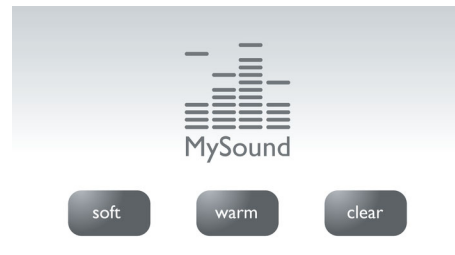

Várias definições de privacidade

A lista negra restringe as chamadas recebidas de números específicos ou que começam com determinados dígitos, mantendo-o protegido de chamadas indesejadas. Pode bloquear 4 conjuntos de números. Cada conjunto de números pode ser composto por 1 a 24 dígitos. Quando uma chamada recebida começa por um destes números ou é de um dos 4 números exactos do autor da chamada, o telefone não irá tocar. Com o modo silencioso, pode desactivar o toque do telefone em períodos específicos para desfrutar de um pouco de paz e sossego. Com o barramento de chamadas, pode evitar surpresas de contas de telefone dispendiosas bloqueando chamadas para números que começam com determinados dígitos.

Perfis MySound

A percepção sonora é subjectiva e todos temos as nossas próprias preferências de audição. O MySound devolve a personalidade a todas as conversas, permitindo-lhe seleccionar o perfil de áudio que satisfaz melhor as suas preferências de som: Límpido – para tornar as vozes mais nítidas e claras; Suave – para tons mais amigáveis e suaves; Envolvente – para tornar as vozes mais acolhedoras e envolventes.