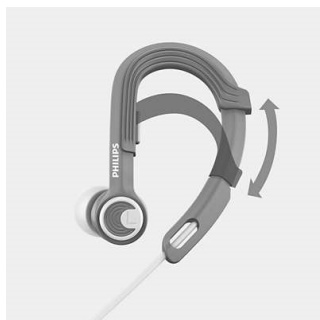

保護

- スポーティなキャリングポーチで簡単収納
- Kevlar® 強化ケーブルが優れた耐久性を実現
- 汗と湿気に強く、あらゆるワークアウトに最適

自由自在

- 3つのサイズのイヤータップで最適なフィット感を確保
- ワークアウト中の絡まりを防止するケーブルクリップ
- 7.1gの超軽量設計で快適な装着感を実現*
- 最適なフィット感を確保する調整可能なイヤーフック

強度

- 高性能サウンドで最高のパフォーマンスを達成
- 遮音効果の高いインサートイヤフォン

PHILIPS

特長

3つのサイズから選べるイヤーチップ

3つのサイズのイヤーチップで最適なフィット感を確保

7.1gの超軽量設計*

重量わずか7.1gのActionfitスポーツイヤフォンは、装着していることを忘れるほど軽くて快適。過酷なラストスパートを乗り切るために欠かせないアイテムです。

ケーブルクリップ

ActionFit イヤフォン付属のケーブルクリップにより、激しいワークアウト中もケーブルが邪魔になりません。

スポーティなキャリングポーチで持ち運びが簡単

スポーティなキャリングポーチで簡単収納

Kevlar® 強化ケーブル

最も過酷なワークアウトにも十分耐えられる Kevlar® 強化ヘッドフォンケーブルを採用しています。

調整可能なイヤーフック

調整可能なイヤーフックを採用した ActionFit SHQ3300 ヘッドフォンは、耳にぴったりとフィットします。ヘッドフォンを装着し、調整可能なフックを上下にスライドするだけで、安定したフィット感を確保できるほか、ワークアウトの種類を問わず、快適な装着感をキープできます。

汗と湿気に強い

汗や雨に煩わされることなく、お気に入りの曲を思いのままに楽しめます。Actionfit スポーツヘッドフォンは、汗や水に強い素材を採用。どんな天候にも対応できる、ワークアウトに最適なヘッドフォンです。

優れたサウンドパフォーマンス

8.6mm ネオジウムドライバーによる高性能サウンドで、最高のパフォーマンスを達成。

サウンドアイソレーション

インサートイヤフォンが外耳道を密閉し、強力な遮音効果を発揮。人間工学に基づいた楕円形のアコースティックチューブが、抜群のフィット感を提供します。