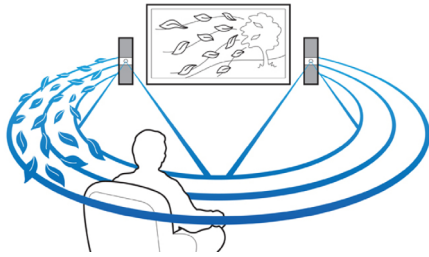

Destaques

Crystal Clear Sound

Crystal Clear Sound para nitidez e realismo excelentes