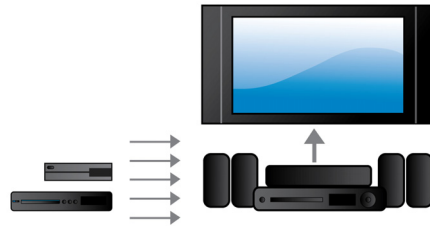

HDMI x 2

Desfrute de uma reprodução 3D fascinante e de um áudio de 5.1 ou 7.1 cristalino através da simples ligação da saída áudio HDMI x 2 do nosso leitor ao conector no seu receptor AV não 3D.

Reproduza e carregue o seu iPod/iPhone

Desfrute da sua música favorita enquanto carrega o seu iPod/iPhone! Basta ligar o seu iPod/iPhone com o respectivo cabo USB à porta USB do sistema de cinema em casa. Este carrega o iPod/iPhone enquanto reproduz, permitindo-lhe desfrutar da sua música sem ter de se preocupar com a duração da bateria do dispositivo Apple.