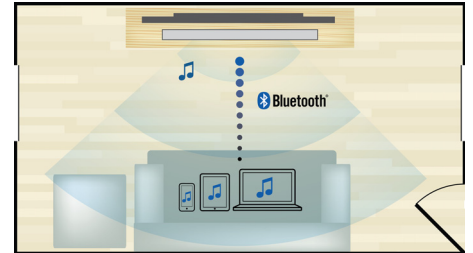

Transmissão sem fios via Bluetooth

Transmissão música sem fios via Bluetooth a partir dos dispositivos música