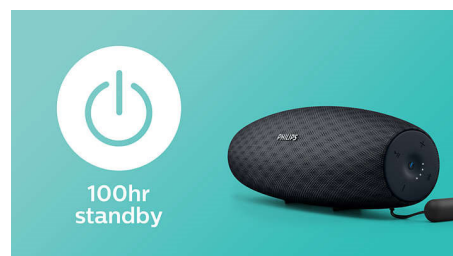

100 Std. Standby-Zeit

Der intelligente Standby-Modus der EverPlay Lautsprecher bietet dir eine unglaubliche Standby-Zeit von 100 Std. Dabei ist der Lautsprecher über dein Smart-Gerät ganz einfach betriebsbereit.

Integriertes Mikrofon

Mit dem integrierten Mikrofon kann dieser Lautsprecher auch als Lautsprechertelefon verwendet werden. Wenn ein Anruf eingeht,

wird die Musik pausiert, und du kannst über den Lautsprecher sprechen.