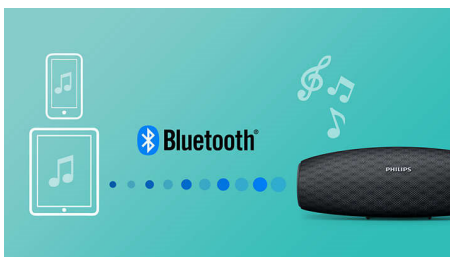

Kabelloses Musik-Streaming

Bluetooth ist eine kabellose Kommunikationstechnologie, die sowohl zuverlässig als auch energieeffizient ist. Mit dieser Technologie kann ganz einfach eine kabellose Verbindung mit iPods/iPhones/iPads oder anderen Bluetooth-Geräten wie

Smartphones, Tablets oder sogar Laptops hergestellt werden. So kannst du deine Lieblingsmusik sowie Audio von Videos oder Spielen kabellos auf diesem Lautsprecher genießen.