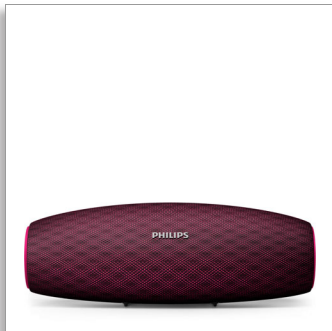

Philips  
Tragbarer, kabelloser  
Lautsprecher

**14 W, 10 Stunden**

Großer Bluetooth-Bereich  
Wasserfest, staubdicht  
Schnellladeoption

**BT7900P**

## Musik nonstop

Meine Musik hört nie auf. Mit dem kabellosen tragbaren Lautsprecher Everplay hörst du durchgängig Musik ohne Unterbrechungen dank der starken Bluetooth-Verbindung und den intuitiven Auflademöglichkeiten. Das benutzerdefinierte Material sorgt nicht nur für einen tollen Look, sondern auch für Langlebigkeit.

### Intuitives Aufladen

- Dreimal schnelleres Aufladen dank Schnellladung
- Akkuanzeige für eine einfache Anzeige des Akkustands
- USB-Kabel auch als Trageriemen verwendbar

### Beeindruckende Lebensdauer

- Robustes Design – stoßfest, staubdicht und wasserfest (IP57)
- Hochleistungsfähiges DuraFit Material

**PHILIPS**

Tragbarer, kabelloser Lautsprecher  
14 W, 10 Stunden Großer Bluetooth-Bereich, Wasserfest, staubdicht, Schnellladeoption