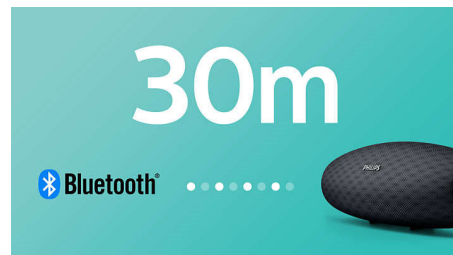

30 m Bluetooth-Bereich

Bewege dich unbeschwert mit deinem Smartphone ohne Musikunterbrechung. Der EverPlay Lautsprecher bietet eine unglaubliche Stabilität und eine weitreichende Bluetooth-Verbindung von bis zu 30 Metern. Das entspricht dem dreifachen Branchenstandard. Die Lautsprecher sind mit einer Empfindlichkeitsantenne und einem Funkfrequenzfilter ausgestattet, um Hintergrundstörungen zu minimieren.