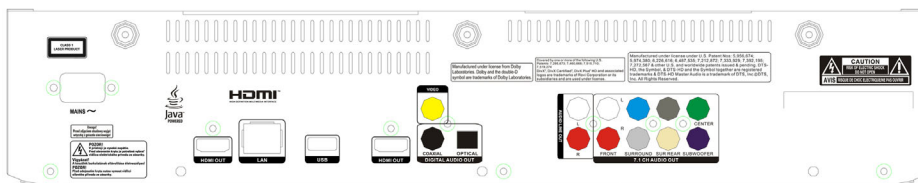

Matmenys

- Produktas (P x A x G): 435 x 90 x 268 mm
- Gaminio svoris: 3,98 kg
- Pakuotė (P x A x G): 520 x 362 x 155 mm
- Svoris su pakuote: 5,158 kg

Konstrukcija

- Kūnas: Tvirtas 3mm aliuminio metalo
- Jungtys: Paauskuotos AV jungtys

Vaizdas / ekranas

- Kraštinių santykis: 4:3, 16:9, 21:9
- Skaitmeninis-analoginis keitiklis: 12 bitų / 150MHz
- Vaizdo išryškėjimas: 3/2 - 2/2 judesių judant žemyn, Automatiškai prisitaikantis ekranas, Pristatantis kontrasto padidėjimas, Spalvos paryškėjimas, Pristatantis prie turinio sustiprinimas, Dinamiško kontrasto sustiprinimas, Aukšta raiška (720p, 1080i, 1080p), Prie judesio prisitaikantis išsipynimas, Triukšmo mažinimas, Progresinis skenavimas, „Quad HD“ (3840 x 2160), Vaizdo įrašo pagerinimas, 2D pakeitimas į 3D
- „Blu-ray“ 3D: „Full HD 1080p“
- Patobulintas vaizdo apdorojimas: „Qdeo“ vaizdo apdorojimas

Išleidimo data 2016-03-21

Versija: 16.2.4

12 NC: 8670 000 91321
EAN: 87 12581 64887 9

© 2016 „Koninklijke Philips N.V.“
Visos teisės saugomos.

Specifikacijos gali būti keičiamos be įspėjimo. Prekių ženklai yra „Koninklijke Philips N.V.“ ar jų atitinkamų savininkų nuosavybė.

www.philips.com