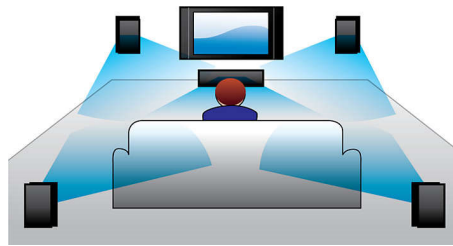

### Virtuální prostorový zvuk

Technologie virtuálního prostorového zvuku společnosti Philips přináší bohatý prostorový zvuk v systému s méně než pěti reproduktory. Vysoce propracované prostorové algoritmy věrně napodobují zvukové charakteristiky, které se vyskytují v ideálním vícekanálovém prostředí standardu 5.1. Každý kvalitní zdroj stereofonního signálu je přeměněn na naprosto přirozený vícekanálový prostorový zvuk. Pro vychutnání plného zvuku v celé místnosti tak již nepotřebujete další reproduktory, kabely nebo stojany.

### Dolby Digital

Špičkové digitální vícekanálové zvukové standardy Dolby Digital využívají toho, jak lidské ucho přirozeně zpracovává zvuk. Proto si vychutnáte kvalitní prostorový zvuk s realistickými prostorovými posuny.