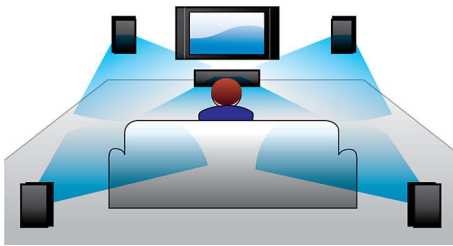

Rask og enkel installering

- Easy-fit™-kontakter med fargekoding for et enkelt oppsett

Flott lyd- og videoytelse

- DTS, Dolby Digital og Pro Logic II surround-lyd
- 12 bit / 108 MHz videobehandling for skarpe og naturlige bilder
- Høyttalersystem med bredt spekter for virkelighetstro lyd

PHILIPS

Høydepunkter

DTS, DolbyDigital, ProLogic II

En innebygd DTS- og Dolby Digital-dekoder fjerner behovet for en ekstern dekoder ved å behandle alle de seks kanalene for lydinformasjon, for å gi en surround-lydopplevelse og en forbløffende naturlig følelse av atmosfære og dynamisk realisme. Dolby Pro Logic II gir deg fem kanaler med surround-behandling fra en hvilken som helst stereokilde.

12 bit / 108 MHz videobehandling

12-bit video-DAC er en fremragende digital-til-analog-konverterer som bevarer alle detaljer i den opprinnelige bildekvaliteten. Den viser raffinerte nyanser og jevnere gradering av farger, noe som resulterer i et mer levende og naturlig bilde. Begrensningen til vanlig 10-bit DAC blir enda tydeligere ved bruk av store skjermer og projektorer.