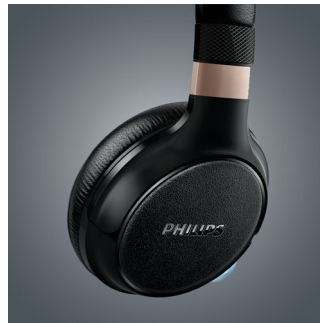

Конструкція закритого типу

Конструкція закритого типу ізолює музику від зовнішніх звуків, дозволяючи насолоджуватися дрібними деталями та насиченими басами оригінального запису.