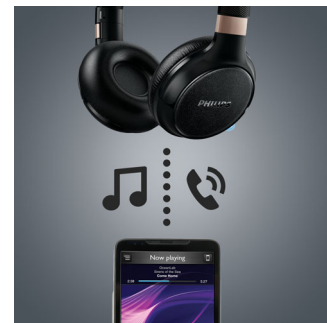

Бездротова музика та виклики

Просто з'єднайте розумний пристрій у пару з навушниками за допомогою Bluetooth і насолоджуйтеся свободою та чіткою музикою і викликами без дротів. Інтуїтивні кнопки дозволяють керувати музикою та вхідними чи вихідними викликами одним дотиком.

Багатоточковість

Функція багатоточковості дозволяє з'єднати навушники Philips Bluetooth із двома пристроями із підтримкою функції Bluetooth одночасно. Просто з'єднайте в пару два пристрої і насолоджуйтеся відео та музикою, без жодних проблем приймаючи виклики.