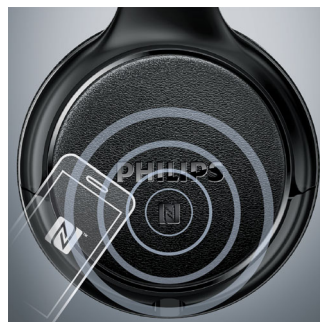

Конструкція закритого типу

Конструкція закритого типу ізолює музику від зовнішніх звуків, дозволяючи насолоджуватися дрібними деталями та насиченими басами оригінального запису.

Легке з'єднання в пару NFC