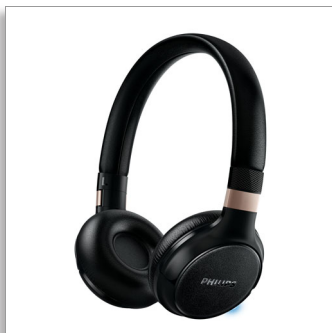

Philips
Бездротові навушники
Bluetooth®

40-мм динаміки/закритого типу

Накладні
М'які амбушури

SHB9250

Звук високої чіткості

із цифровим підсиленням низьких частот

Навушники Philips SHB9250 зі з'єднанням Bluetooth дозволяють забути про кабелі і насолоджуватися насиченими низькими частотами та бездоганною чіткістю. Легко перемикайте між музикою та викликами й насолоджуйтеся комфортом у дорозі завдяки м'яким амбушурам.

Потужний звук – без використання дротів

- Аудіо високої роздільності відтворює музику найвищої якості
- 40-мм неодимові динаміки для насичених низьких частот та чіткого звуку
- Конструкція закритого типу для покращеної ізоляції звуку
- Підсилення низьких частот одним дотиком для насичених динамічних басів

Зручні при тривалому використанні

- Регульовані амбушури та дуга на голову для ідеальної фіксації

PHILIPS

Бездротові навушники Bluetooth®
40-мм динаміки/закритого типу Накладні, М'які амбушури

???????

40-мм динаміки

40-мм неодимові динаміки для насичених низьких частот та чіткого звуку

Регульовані амбушури, дуга на голову

Навушники мають ергономічну конструкцію для ідеальної фіксації завдяки регульованим амбушурам та дузі на голову для справжнього комфорту та безпеки в дорозі.