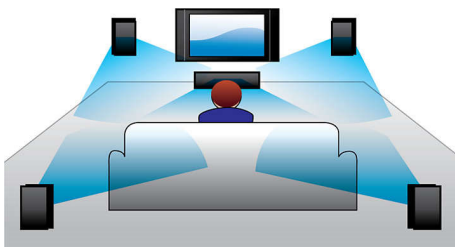

Dolby TrueHD 和 DTS-HD

Dolby TrueHD 和 DTS-HD Master Audio Essential 可从蓝光光盘提供最优质的环绕声音效。所再现的音效可与剧场的音效相媲美, 完全展现原声音乐的饱满和细腻。Dolby TrueHD 和 DTS-HD Master Audio Essential 让您的高清娱乐体验趋于完美。

双倍震撼低音

功效强大的扬声器, 凭借低音反射系统和双重低音导管, 加强低频, 令低音更厚实。无论是低柔的轻声细语, 或者是浑厚的咆哮轰鸣, 您都可清晰感受。

全高清 3D 蓝光

在您自己的家里, 尽享 3D 全高清电视的醉人 3D 电影。主动式 3D 技术, 采用最新一代的快速切换显示屏, 以 1080 x 1920 全高清分辨率, 洞悉现实的深度和真实细节。您可以借助带左右透镜的特殊眼镜体验 3D 影像。它自动以特定的时间打开和关闭与交替影像同步的左右透镜, 在家庭影院中营造全高清的 3D 观赏体验。蓝光技术所带来的卓越 3D 电影, 提供众多优质内容选择。蓝光还能够提供无压缩的环绕声, 从而带给您无比真实的音频体验。