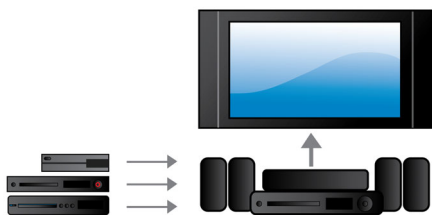

PHILIPS
Fidelio

Přednosti

CinemaPerfect Quad Full HD

Nový systém CinemaPerfect HD společnosti Philips nabízí rozlišení Quad Full HD pro dosud nejlepší přehrávání videa. Inteligentní technologie zostruje obraz a snižuje šum vznikající při komprimaci videa do formátu MPEG. Společně s vylepšeným zpracováním převzorkování přináší tento systém na obrazovky ostrý a sytý obraz.

Integrovaný HDMI rozbočovač

HDMI rozbočovač umožňuje snadno připojit k televizoru všechna zařízení, aniž by bylo třeba používat mnoho kabelů. Nabízí pohodlí a užitek z nejvyšší kvality zvuku při sledování

obsahu na plochem televizoru. Všechna HDMI zařízení lze připojit přímo do rozbočovače systému domácího kina a k připojení k televizoru použít pouze jeden kabel. Takto si můžete snadno vychutnat filmy nebo TV programy s obrazem a zvukem ve vysokém rozlišení a nemusíte se zabývat komplikovanými kabely!