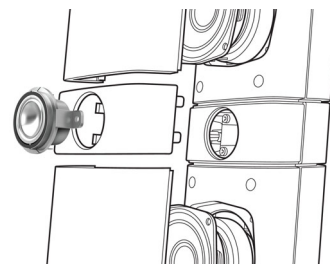

Titanové výškové reproduktory

Společně vyvinuté výškové reproduktory vyrobené z titanu jsou velmi pevné a lehké a zaručují nezkraslený zvuk. Neuvěřitelná odolnost proti zkreslování a rezoncím v celém frekvenčním rozsahu zaručuje fantastickou čistotu všech zvukových detailů.