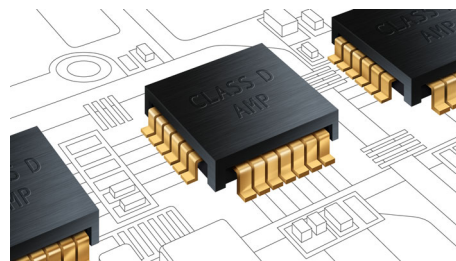

Prvotřídní zesilovače třídy D

Vlastní prvotřídní zesilovače třídy D od společnosti Philips jsou navrženy tak, aby zachovaly originální zvuk zdroje a lepší věrnost audiosignálu. Díky tomu jsou zvukové detaily hudby a filmů zprostředkovány přesně tak, jak umělec nebo režisér zamýšlel.