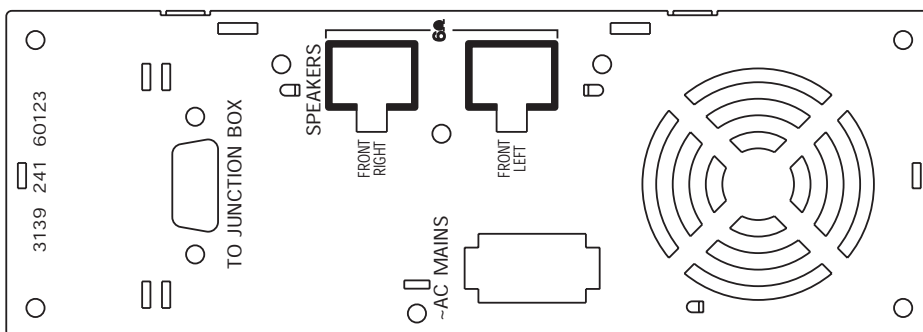

### SonoWave

Het SonoWave Surround Sound-systeem met een volledige meerkanalen versterker gebruikt een geavanceerde, digitale geluidsverwerkingstechnologie die meerkanalen Surround Sound voortbrengt uit minder luidsprekers. Door de onafhankelijke drivers in een juiste hoek te plaatsen, wordt het geluid door de hele kamer geprojecteerd waardoor er een krachtig meerkanalen Surround Sound ontstaat.

### Net en ordelijk kabelbeheer

Met het slimme, ordelijke kabelbeheersysteem kunt u uw kabelaansluitingen aanleggen via een ergonomisch ontworpen interface.

Publicatiedatum  
2007-12-07

Versie: 13.0

12 NC: 9073 100 12234  
EAN: 87 10895 85788 8