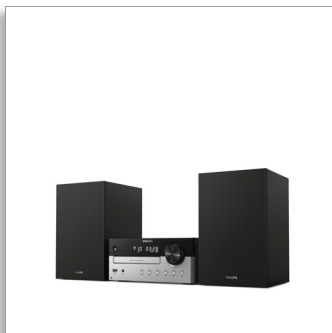

Philips  
Μουσικό μικροσύστημα

Bluetooth®

CD, MP3-CD, USB, FM  
Θύρα USB για φόρτιση  
60 W, είσοδος ήχου

TAM4205

### Απίθανος ήχος για τη μουσική σας

- Ηχεία με ανάκλαση μπάσων. Πιο πλούσιοι χαμηλοί τόνοι
- Γούφερ 4", τουίτερ 20 χιλ., ισχύς εξόδου 60 W
- Έλεγχος ψηφιακού ήχου. Επιλέξτε ένα προκαθορισμένο στυλ ήχου