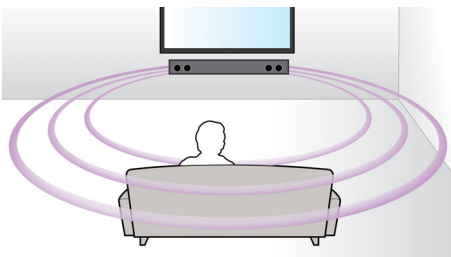

Virtual Surround Sound

Virtual Surround Sound tvrtke Philips stvara bogat i prožimajući surround zvuk iz sustava s manje od pet zvučnika. Vrlo napredni prostorni algoritmi vjerno reproduciraju značajke zvuka koji je prisutan u idealnom 5.1-kanalnom okruženju. Svaki vrlo kvalitetni stereo izvor pretvara se u realističan, višekanalni surround zvuk. Nema potrebe za kupnjom dodatnih zvučnika, kabela ili postolja za zvučnike kako