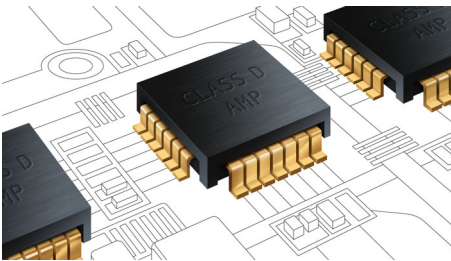

Philips
2.1-kanalno kućno kino s
tehnologijom Crystal Clear
Sound

3D Blu-ray

Podrška za iPod/iPhone

HTS7201

Crystal Clear Sound za filmove i glazbu

Opsesija zvukom

Ovo novo kućno kino SoundHub HTS7201 tvrtke Philips koje ima 3D Blu-ray pruža odličnu jasnoću zvuka i prožimajući surround zvuk. Počnite uživati u svakom detalju zvuka omiljenih filmova i glazbe.

PHILIPS

Istaknute značajke

Visokotonci s mekanom kupolom

Visokotonci s mekanom kupolom reproduciraju čiste visoke i srednje frekvencije koje povećavaju ukupnu kvalitetu zvuka koji izlazi iz zvučnika.

Vrhunska pojačala klase D

Vrhunska pojačala klase D koje je razvila tvrtka Philips dizajnirana su tako da čuvaju originalni izvor zvuka radi veće preciznosti zvučnog signala, što znači da će se akustički detalji u glazbi i filmovima reproducirati upravo onako kako je to zamislio izvođač ili redatelj.

Virtual Surround Sound

Virtual Surround Sound tvrtke Philips stvara bogat i prožimajući surround zvuk iz sustava s manje od pet zvučnika. Vrlo napredni prostorni algoritmi vjerno reproduciraju značajke zvuka koji je prisutan u idealnom 5.1-kanalnom okruženju. Svaki vrlo kvalitetni stereo izvor pretvara se u realističan, višekanalni surround zvuk. Nema potrebe za kupnjom dodatnih zvučnika, kabela ili postolja za zvučnike kako