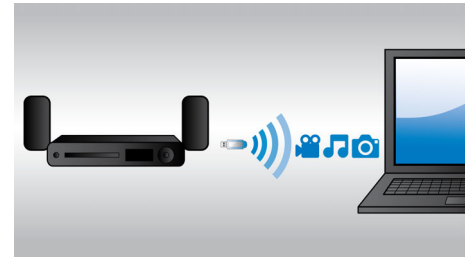

Podrška za WiFi

Podrška za WiFi pruža lak pristup zabavi

Savršeno odgovara televizoru serije 7000 tvrtke Philips*

Savršeno odgovara televizoru serije 7000 tvrtke Philips

Osažite svoj filmski doživljaj kod kuće uz odgovarajući Philips televizor serije 7000 za 2011. 3D televizori kombiniraju moćnu LED sliku i Ambilight kako bi pružili prožimajući 3D filmski doživljaj. I televizorom i kućnim kinom može se upravljati samo jednim daljinskim upravljačem, a ova kombinacija uređaja osigurava najbolje radne značajke slike i zvuka uz Philips Easylink putem HDMI veze. Osim toga, oba uređaja dizajnirana su od jednkih materijala i sa jednakom završnom obradom kako bi pružala savršen vizualni sklad!