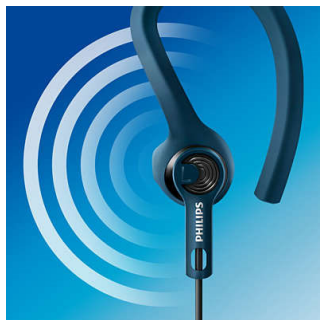

beskyttelse

- Ideelle til intens træning med IPX4 vandtæthed
- Kevlar®-forstærket kabel giver ultimativ holdbarhed
- Vaskbar efter træning

Freedom

- Ekstrem komfort til træning: 4,69 gram ultralette hovedtelefoner
- Tilpas din pasform med ørekrog, finne eller øretelefon-stil
- Kabelholder medfølger, så du kan træne uden kabelrod

Ekstra holdbart Kevlar®-kabel

Designet til holdbarhed og styrke. Den kevlarbelagte ledning er beskyttet mod slitage og brud og kan holde til ekstrem træning.

Højtydende lyd

13,6 mm drivere pumper højtydende lyd ud, så du får lyst til at gøre dit bedste.