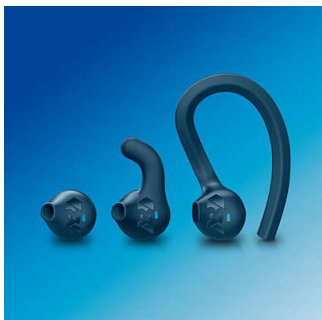

Philips ActionFit
Sportshovedtelefoner

Bedst til udendørs brug

Vaskbar
Sved/vandtæt
Øretelefon

SHQ1400BL

RYK DINE GRÆNSER

Sportsøretelefoner med pasform, der kan tilpasses

Philips ActionFit RunWild sportshovedtelefoner styrker din personlige præstation. De er fjerlette og vandtætte, og pasformen kan tilpasses. De højeffektive drivere holder din krop i bevægelse med en dyb pumpende bas.

beskyttelse

- Ideelle til intens træning med IPX4 vandtæthed
- Kevlar®-forstærket kabel giver ultimativ holdbarhed
- Vaskbar efter træning

Freedom

- Ekstrem komfort til træning: 4,69 gram ultralette hovedtelefoner
- Tilpas din pasform med ørekrog, finne eller øretelefon-stil
- Kabelholder medfølger, så du kan træne uden kabelrod

Intensitet

- Lyd med høj ydeevne skubber dig længere
- Åben akustik lader lyden ind for større bevidsthed og sikkerhed

PHILIPS

Vigtigste nyheder

3 bærestile

Tilpas dem til dig. Vælg mellem ørekrog, finner eller øretelefon-stilarter, der holder hovedtelefonerne fast i dit øre, så du kan holde dig i bevægelse.

Ekstra holdbart Kevlar®-kabel

Designet til holdbarhed og styrke. Den kevlarbelagte ledning er beskyttet mod slitage og brud og kan holde til ekstrem træning.

Højtydende lyd

13,6 mm drivere pumper højtydende lyd ud, så du får lyst til at gøre dit bedste.