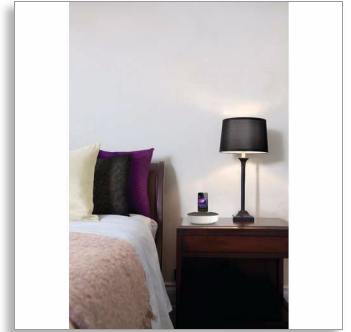

Philips
dokkinghøytaler

med 30-pinner kontakt
for iPod/iPhone
USB-port for lading
6 W

DS1150

Lyd som passer i hjemmet

Lidenskap for lyd

Den kompakte Philips DS1150/12-dokkinghøytaleren leverer fyldig lyd og kan automatisk synkroniseres med klokkeinnstillingene for iPhone/iPod. Gled deg over et justerbart nattlys og muligheten til å lade en ekstra mobil enhet.

Overraskende fyldig lyd

- Fyldig lyd i alle retninger som fyller soverommet
- Skjermingsteknologi som blokkerer interferens fra mobiltelefoner
- 4 W RMS total utgangseffekt

Elegant og kompakt

- Elegant og kompakt design som passer på ethvert nattbord
- 360-graders design for et flott utseende fra alle vinkler

Designet for soverommet ditt

- Automatisk klokkesynkronisering med iPod/iPhone når den er i dokkingstasjonen
- Lad din andre bærbare enhet via USB
- Nattlys med myk glød
- Dokking av iPod/iPhone, til og med når den er i etuiet
- Gratis DockStudio-app for å spille av Internett-radio og andre morsomme funksjoner