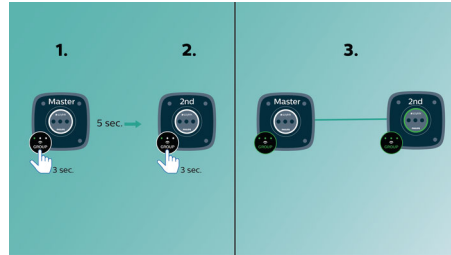

Gebalanceerd en helder geluid

- Dubbele luidsprekerdrivers en passieve radiatoren voor meeslepend geluid
- Maximaal RMS-uitgangsvermogen van 2 x 7,5 W

PHILIPS

Kenmerken

Muziek afspelen in één kamer

Met de Philips izzy-luidspreker kunt u al uw favoriete muziek van uw telefoon, tablet of computer streamen, ongeacht welke muziek- of radio-app u gebruikt.

izzylink™

izzylink™ is een draadloze technologie die gebruikmaakt van de IEEE 802.11n-standaard om meerdere luidsprekers te verbinden tot een draadloos netwerk. Het netwerk verbindt maximaal vijf luidsprekers zonder router, Wi-Fi-wachtwoord of mobiele app voor instellen. U kunt gemakkelijk izzy-luidsprekers aan het netwerk toevoegen om op hetzelfde moment in verschillende kamers te genieten van de muziek. Elke luidspreker kan nog steeds met één aanraking worden geschakeld tussen individuele modus voor persoonlijk gebruik of groepsmodus voor multiroom-gebruik.

izzylink™ met één aanraking instellen

Geen router, geen wachtwoord, geen apps nodig voor het instellen. Druk lang op de knop "GROUP" op twee luidsprekers om die in te stellen voor het eerste gebruik. Herhaal deze handeling om een 3e, 4e of 5e luidspreker toe te voegen. Met lang indrukken van "GROUP" voegt u telkens een nieuwe luidspreker toe. Multiroom-muziek is nog nooit zo eenvoudig geweest. Als u klaar bent, blijft het izzylink™-netwerk bewaard, zelfs als een luidspreker wordt losgekoppeld.