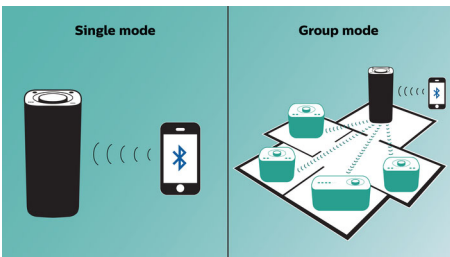

Gebalanceerd en helder geluid

- Dubbele luidsprekerdrivers en passieve radiatoren voor meeslepend geluid
- Maximaal RMS-uitgangsvermogen van 2 x 7,5 W

PHILIPS

Kenmerken

Muziek afspelen in één kamer

Met de Philips izzy-luidspreker kunt u al uw favoriete muziek van uw telefoon, tablet of computer streamen, ongeacht welke muziek- of radio-app u gebruikt.

izzylink™

izzylink™ is een draadloze technologie die gebruikmaakt van de IEEE 802.11n-standaard om meerdere luidsprekers te verbinden tot een draadloos netwerk. Het netwerk verbindt maximaal vijf luidsprekers zonder router, Wi-Fi-wachtwoord of mobiele app voor instellen. U kunt gemakkelijk izzy-luidsprekers aan het netwerk toevoegen om op hetzelfde moment in verschillende kamers te genieten van de muziek. Elke luidspreker kan nog steeds met één aanraking worden geschakeld tussen individuele modus voor persoonlijk gebruik of groepsmodus voor multiroom-gebruik.