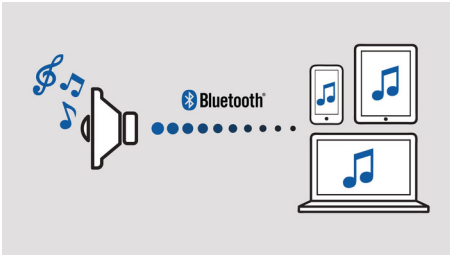

Ontworpen voor onderweg

- Spatwaterbestendig ontwerp, ideaal voor gebruik buitenshuis (IPX4)
- Ingebouwde oplaadbare lithium-ionbatterij zodat u overal muziek kunt afspelen
- Wissel direct van muziek tussen 2 apparaten met MULTIPAIR

Gebalanceerd en helder geluid

- Dubbele luidsprekerdrivers en passieve radiatoren voor meeslepend geluid
- Maximaal RMS-uitgangsvermogen van 2 x 7,5 W

PHILIPS

Kenmerken

Muziek afspelen in één kamer

Met de Philips izzy-luidspreker kunt u al uw favoriete muziek van uw telefoon, tablet of computer streamen, ongeacht welke muziek- of radio-app u gebruikt.