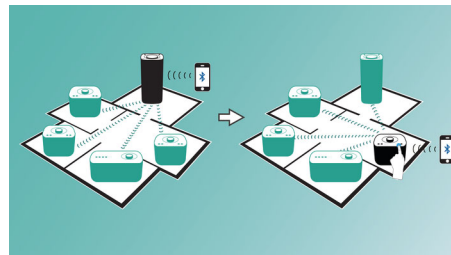

izzylink™

izzylink™ is een draadloze technologie die gebruikmaakt van de IEEE 802.11n-standaard om meerdere luidsprekers te verbinden tot een draadloos netwerk. Het netwerk verbindt maximaal vijf luidsprekers zonder router, Wi-Fi-wachtwoord of mobiele app voor instellen. U kunt gemakkelijk izzy-luidsprekers aan het netwerk toevoegen om op hetzelfde moment in verschillende kamers te genieten van de muziek. Elke luidspreker kan nog steeds met één aanraking worden geschakeld tussen individuele modus voor persoonlijk gebruik of groepsmodus voor multiroom-gebruik.

izzylink™ met één aanraking instellen

Geen router, geen wachtwoord, geen apps nodig voor het instellen. Druk lang op de knop "GROUP" op twee luidsprekers om die in te stellen voor het eerste gebruik. Herhaal deze handeling om een 3e, 4e of 5e luidspreker toe te voegen. Met lang indrukken van "GROUP" voegt u telkens een nieuwe luidspreker toe. Multiroom-muziek is nog nooit zo eenvoudig geweest. Als u klaar bent, blijft het izzylink™-netwerk bewaard, zelfs als een luidspreker wordt losgekoppeld.

Gemakkelijk de hoofdluidspreker wijzigen

In elke izzylink™-groep kan elke afzonderlijke luidspreker worden ingesteld als hoofdluidspreker die muziek streamt naar de andere luidsprekers. Als u het voortouw wilt nemen bij het delen van uw eigen muziek, drukt u op de Bluetooth-knop op de luidspreker in uw kamer en deelt u die muziek direct vanaf uw apparaat. Andere luidsprekers in dezelfde izzylink™-groep geven dan