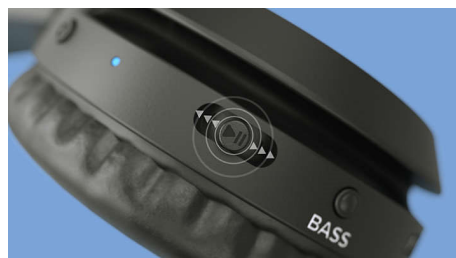

Botón multifunción.

¿No te gusta la canción actual? La puedes saltar si tocas el botón durante un tiempo prolongado. ¿Quieres rechazar una llamada? Toca el botón una sola vez y listo. El emparejamiento a través de Bluetooth inteligente significa que estos auriculares recuerdan los últimos dispositivos con los que se emparejaron.

Carga durante 15 minutos,

Carga durante 15 minutos y obtienes 4 horas adicionales de tiempo de reproducción

Colores mate llamativos

Colores mate llamativos