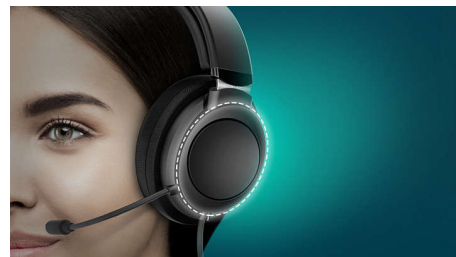

Excelente aislamiento del sonido a partir del

Excelente aislamiento del sonido a partir del diseño con parte posterior cerrada

Controlador potente de neodimio de 32 mm

Controladores potentes de neodimio de 32 mm

Emparejamiento inteligente.

Al presionar de forma prolongada el botón multifunción, los audífonos inalámbricos Bluetooth están listos para emparejarse. Una vez que están emparejados, los audífonos recuerdan el último dispositivo al que se vincularon.

Almohadillas suaves

Almohadillas suaves que se pueden ir moviendo hasta que encuentren su posición más cómoda

Plegable y compacto

Plegable y compacto, excelente para viajes y llevar tu música adonde quieras.