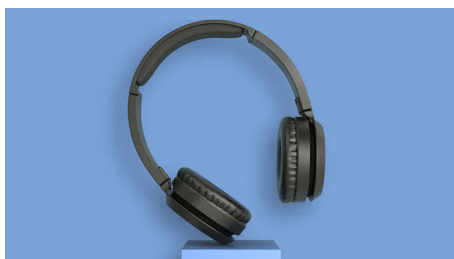

PHILIPS

Audífonos inalámbricos supraurales
cerrados atrás, controladores de 32 mm Supraurales, Plegado compacto, Hasta 29 h de reproducción

TAH4205BK/00

Destacados

Botón de refuerzo de graves.

Estos audífonos intrauditivos cuentan con potentes controladores acústicos de neodimio de 32 mm que te brindan un sonido nítido y graves profundos. Si quieres escuchar más graves, solo presiona el botón de refuerzo de graves y sentirás la diferencia al instante.

Livianos

Disponibles en elegantes colores mate, estos audífonos supraurales cuentan con una banda

sujetadora acolchonada tan liviana que apenas la sentirás. Las suaves almohadillas están claramente marcadas para la oreja izquierda y derecha, y puedes moverlas hasta que encajen en una posición en la que te sientas cómodo.