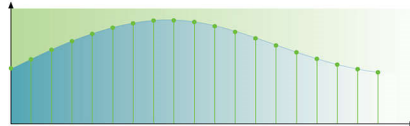

Przetw. dźwięku C/A 192 kHz/24-bit.

Dzięki próbkowaniu z częstotliwością 192 kHz uzyskuje się idealny obraz oryginalnych charakterystyk dźwiękowych. Dzięki próbkowaniu i 24-bitowej rozdzielczości można przechwycić więcej informacji z oryginalnej analogowej fali dźwiękowej i uzyskać lepszą jakość odtwarzania dźwięku.