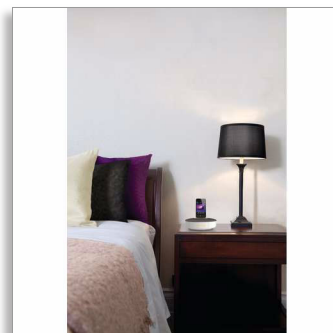

Philips
priključni zvočnik

s 30-pinskim konektorjem
za iPod/iPhone
Vrata USB za polnjenje
6 W

DS1150

Zvok, ki ustreza vašemu domu

Obsedeni z zvokom

Kompakten priključni zvočnik Philips DS1150/12, ki predvaja poln in bogat zvok, se samodejno sinhronizira s časovnimi nastavitvami naprave iPhone/iPod. Uživate v uporabi prilagodljive nočne lučke in priročnosti polnjenja druge prenosne naprave.

Presenetljivo bogat zvok

- Bogat vsesmeren zvok bo napolnil vašo spalnico
- Tehnologija zaščite za preprečevanje motenj zaradi mobilnega telefona
- Skupna izhodna moč 4 W RMS

Elegantno in kompaktno

- Elegantna in kompaktna zasnova, ki se prilaga vsaki nočni omarici
- Celovita zasnova za čudovit videz z vseh strani

Zasnovano za vašo spalnico

- Samodejna sinhronizacija ure pri priključitvi naprave iPod/iPhone
- Polnjenje druge mobilne naprave prek vmesnika USB
- Nočna lučka z nežno svetlobo
- Priključite kateri koli iPod/iPhone, celo z zaščitnim etuijem
- Brezplačna aplikacija DockStudio za internetni radio in druge zanimive funkcije