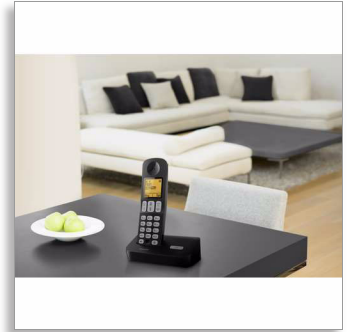

Philips
Telepon tanpa kabel

D400

Layar 1,8"/backlight kuning
Speakerphone

D4001B

Nyaman dan praktis

Dengan bentuk melengkung untuk kenyamanan bertelepon, dan reproduksi suara alami HQ-Sound, pembicaraan santai jadi mudah dilakukan. Fitur bermanfaat seperti layar grafis besar dan lengkap, serta keypad backlit, membuat Anda lebih mudah untuk tetap berhubungan.

Sangat praktis

- Backlight pada keypad untuk akses cepat bahkan di ruang gelap
- Layar grafis besar 4,6 cm (1,8")
- Desain handset berkontur agar nyaman saat menelepon
- Lapisan belakang bertekstur untuk gagang anti-selip
- Waktu bicara hingga 16 jam untuk sekali isi daya
- Mode hening untuk memberikan privasi
- ID Penelepon – jadi Anda selalu tahu siapa yang menelepon*

Produk ramah lingkungan

- Radiasi rendah (mode ECO dan ECO+) dan konsumsi daya rendah

PHILIPS

Telepon tanpa kabel
D400 Layar 1,8"/backlight kuning, Speakerphone

Kelebihan Utama

Layar grafis 4,6 cm (1,8")
Layar grafis besar 4,6 cm (1,8")