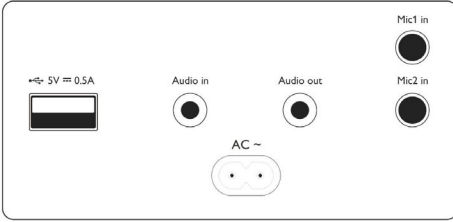

Ürün boyutları

- Yükseklik: 31 cm
- Genişlik: 30 cm
- Derinlik: 30 cm
- Ağırlık: 7,5 kg

Aksesuarlar

- Birlikte verilen aksesuarlar: AC Güç Kablosu, Hızlı başlangıç kılavuzu, Garanti belgesi, Güvenlik garantisi belgesi