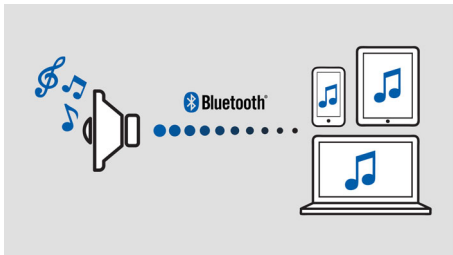

Акценти

Възпроизвеждайте музика в една стая

Високоговорителят Philips izzy ви позволява да предавате поточно любимата си музика от телефона, таблета или компютъра без значение кое приложение за музика или радио използвате.