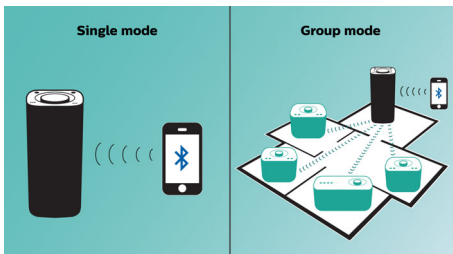

izzylink™

izzylink™ е безжична технология, която използва стандарта IEEE 802.11n, за да позволи свързването на няколко високоговорителя с цел създаване на безжична мрежа. Мрежата свързва до пет високоговорителя, без да има нужда от маршрутизатор, парола на Wi-Fi мрежа или някакво мобилно приложение за смарт устройство за настройка. Можете с лекота да добавяте izzy високоговорители към мрежата, за да се насладите на музика, която се възпроизвежда едновременно в различни стаи. Всеки високоговорител може да бъде превключван от режим за индивидуално използване на групов режим за музика в няколко стаи с едно докосване.