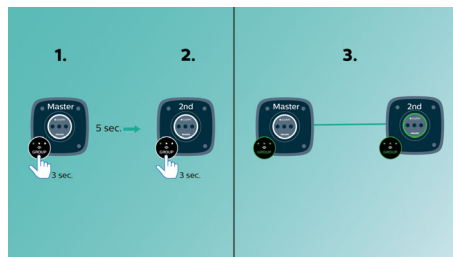

Едно докосване за настройка на izzylink™

Без маршрутизатор, без парола, без приложения, необходими за настройка. Просто натиснете продължително бутона "ГРУПИРАНЕ" на два високоговорителя, за да ги настроите за пръв път. Повторете, за да добавите трети, четвърти или пети високоговорител. Всяко продължително натискане на бутона "ГРУПИРАНЕ" добавя по един нов високоговорител. Слушането на музика в няколко стаи никога не е било по-лесно. Щом приключи, мрежата izzylink™ ще бъде запазена дори когато високоговорителят е изключен.