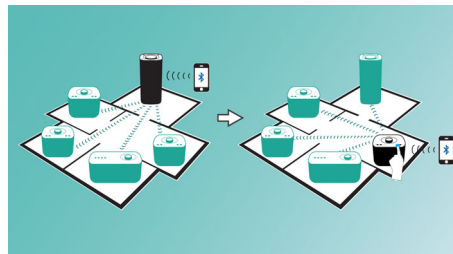

izzylink™

izzylink™ е безжична технология, която използва стандарта IEEE 802.11n, за да позволи свързването на няколко високоговорителя с цел създаване на безжична мрежа. Мрежата свързва до пет високоговорителя, без да има нужда от маршрутизатор, парола на Wi-Fi мрежа или някакво мобилно приложение за смарт устройство за настройка. Можете с лекота да добавяте izzy високоговорители към мрежата, за да се насладите на музика, която се възпроизвежда едновременно в различни стаи. Всеки високоговорител може да бъде превключван от режим за индивидуално използване на групов режим за музика в няколко стаи с едно докосване.

Едно докосване за настройка на izzylink™

Без маршрутизатор, без парола, без приложения, необходими за настройка. Просто натиснете продължително бутона "ГРУПИРАНЕ" на два високоговорителя, за да ги настроите за пръв път. Повторете, за да добавите трети, четвърти или пети високоговорител. Всяко продължително натискане на бутона "ГРУПИРАНЕ" добавя по един нов високоговорител. Слушането на музика в няколко стаи никога не е било по-лесно. Щом приключи, мрежата izzylink™ ще бъде запазена дори когато високоговорителят е изключен.

Лесно превключване на водещия високоговорител

Във всяка izzylink™ група всеки отделен високоговорител може да бъде главен, предавайки поточно музика на другите. Когато искате да поемете инициативата и да споделяте своята музика, натиснете бутона за Bluetooth на високоговорителя във вашата стая и споделете тази музика от вашето устройство мигновено. Другите високоговорители в същата izzylink™ група едновременно ще възпроизвеждат същата