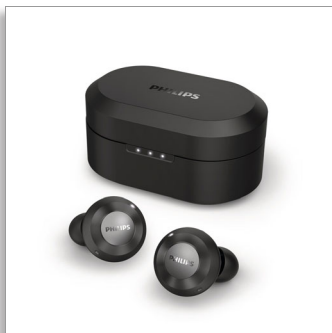

Philips  
Fülbe helyezhető, valódi  
vezeték nélküli fülhallgató

13 mm-es meghajtók/hátul zárt  
Bluetooth®  
Fekete

TAT8505BK