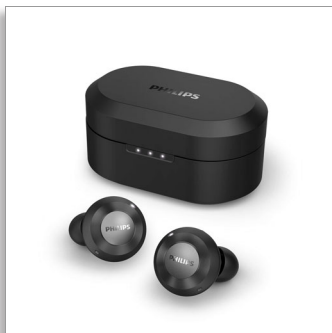

Philips 8000 series
Fülbe helyezhető, valódi
vezeték nélküli fülhallgató

13 mm-es meghajtók/hátul zárt
Bluetooth®
Fekete

TAT8505BK

Szeresd, amit hallgatsz. Szeresd a készüléked kialakítását.

Élvezd a részletgazdag hangzást vagy hangolódj rá a körülötted lévő világra. Ez a kifinomult, vezeték nélküli fejhallgató aktív zajszűréssel és Awareness üzemmóddal rendelkezik, így te vezérelheted, hogy mit hallgatsz. A kifinomult, körkörös kialakítás valódi minőséget képvisel.