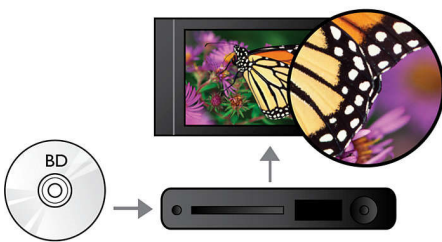

PHILIPS

Besonderheiten

Filme und Musik genießen

Genießen Sie all Ihre Filme und Ihre Musik von CDs und DVDs

BD-Live (Profil 2.0)

BD-Live eröffnet Ihnen neue Möglichkeiten in der Welt des High Definition. Erhalten Sie aktuelle Inhalte, indem Sie einfach Ihren Blu-ray Disc-Player mit dem Internet verbinden. Es erwarten Sie interessante Neuigkeiten wie exklusive Downloads, Live-Events, Live-Chats, Spiele und Online-Shopping. Nutzen Sie High Definition optimal mit Blu-ray Disc-Wiedergabe und BD-Live.

Wiedergabe von Blu-ray Discs

Blu-ray Discs können hochauflösende Daten wie Fotos mit einer Auflösung von 1920 x 1080, die für hochauflösende Bilder steht, speichern. Szenen werden zum Leben erweckt, indem Details hervorstechen, Bewegungen flüssig werden und Bilder kristallklar sind. Blu-ray bietet zudem