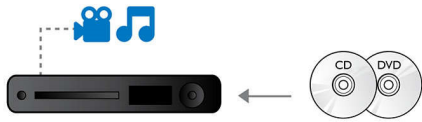

PHILIPS

Besonderheiten

Filme und Musik genießen

Genießen Sie all Ihre Filme und Ihre Musik von CDs und DVDs

BD-Live (Profil 2.0)

BD-Live eröffnet Ihnen neue Möglichkeiten in der Welt des High Definition. Erhalten Sie aktuelle Inhalte, indem Sie einfach Ihren Blu-ray Disc-Player mit dem Internet verbinden. Es erwarten Sie interessante Neuigkeiten wie exklusive Downloads, Live-Events, Live-Chats, Spiele und Online-Shopping. Nutzen Sie High Definition optimal mit Blu-ray Disc-Wiedergabe und BD-Live.