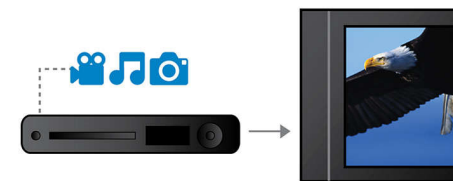

Minden lejátszható

Gyakorlatilag bármilyen típusú adatformátum lejátszható – legyen az DivX, MP3, WMA vagy JPEG. Élvezze a lejátszás máshoz nem hasonlítható kényelmét, és a médiafájlok megosztását a TV-készülékén vagy házimozirendszerén – mindezt nappalijának kényelmében.