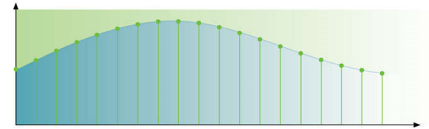

192 kHz/24 bites audió DAC

A 192 kHz-es mintavétel segítségével az eredetinek pontosan megfelelő hanggörbét kaphat. A 24-bites felbontással együtt több információ tárolható az eredeti analóg hanggörbéről, ami sokkal gazdagabb hangvisszaadást tesz lehetővé.