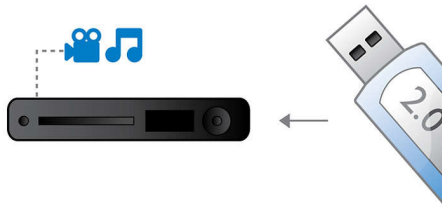

A hang- és képfelvételek életre kelnek

- HDMI 1080p felkonvertálás nagy felbontásra az élesebb képekért
- A 192 kHz/24 bites audió DAC javítja az analóg hangbemenetet
- Progresszív pásztázású komponens videó az optimalizált képminőséghez
- HDMI digitális kimenet az egyszerű kapcsolatért egyetlen kábellel

Csatlakozzon többféle forráshoz

- A nagy sebességű USB 2.0 kapcsolattal USB flash meghajtón tárolt videó/zene is lejátszható

Bárhol és bármilyen életstílushoz alkalmazható

- Ultravékony kialakítás, amely bárhová illeszkedik

PHILIPS

Fénypontok

Nagy sebességű USB 2.0 kapcsolat

Az univerzális soros busz (USB) számítógépek, perifériák és szórakoztatóelektronikai berendezések csatlakoztatására szolgáló szabványos protokoll. A nagy sebességű USB eszközök akár 480 Mb/s adatátviteli sebességgel rendelkeznek, a korábbi USB 12 Mb/s sebességével szemben. Nagy sebességű USB 2.0 kapcsolat esetén nem kell mást tennie, mint csatlakoztatni az USB eszközt, kiválasztani a filmet, zenét vagy képet, és máris kezdheti a lejátszást.

Progresszív pásztázás

A Progresszív pásztázás funkció megkétszerezi a kép függőleges felbontását, ami láthatóan sokkal élesebb képet eredményez. Ahelyett, hogy először a páratlan félképet küldené a képernyőre, amit majd a páros félkép követ, mindkét félkép egyszerre kerül kiírásra, így azonnal maximális felbontást használó, teljes kép jön létre. Ilyen sebesség mellett az emberi szem élesebb képet érzékel sorstruktúra nélkül.