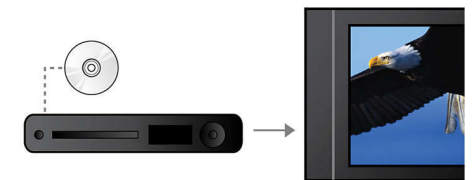

Minden lejátszható

Gyakorlatilag bármilyen típusú lemez lejátszható - legyen az CD, (S)VCD, DVD, DVD+R, DVD-R, DVD+RW vagy DVD-RW. Tapasztalja meg a páratlan rugalmasságot és a kényelmet, melyet az összes lemezének lejátszása jelent egyetlen készüléken.

HD JPEG