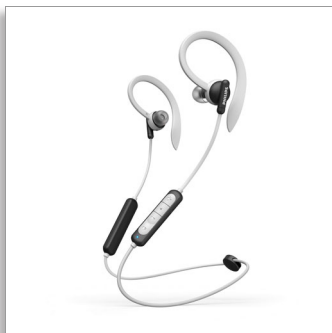

Philips  
Беспроводные  
наушники-вкладыши для  
занятий спортом

Встроенный пульсометр  
6 часов воспроизведения  
Надежная посадка  
Защита от влаги и пота IPX5

TAA4205BK