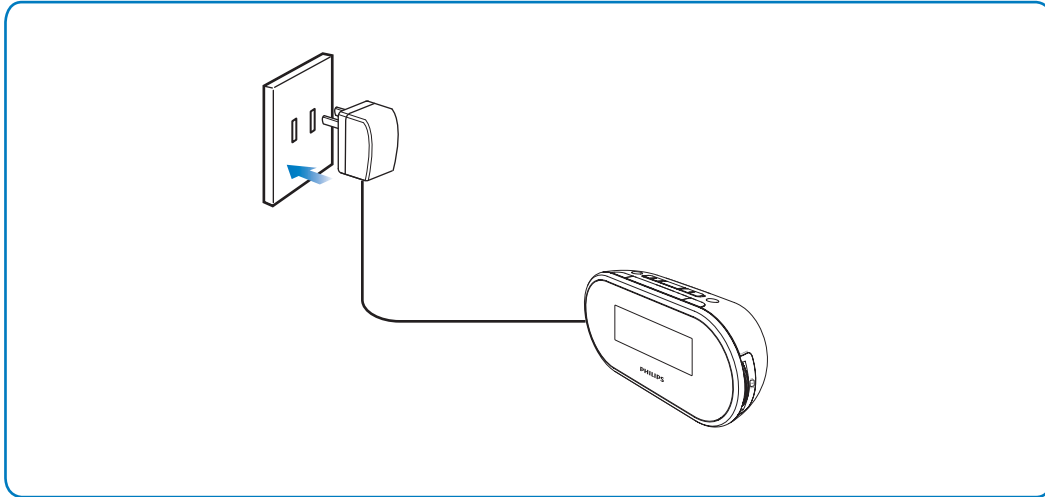

AJ1000_93_QSG_V2.0

PHILIPS

1

连接电源

2

设置时钟时间

3

收听广播