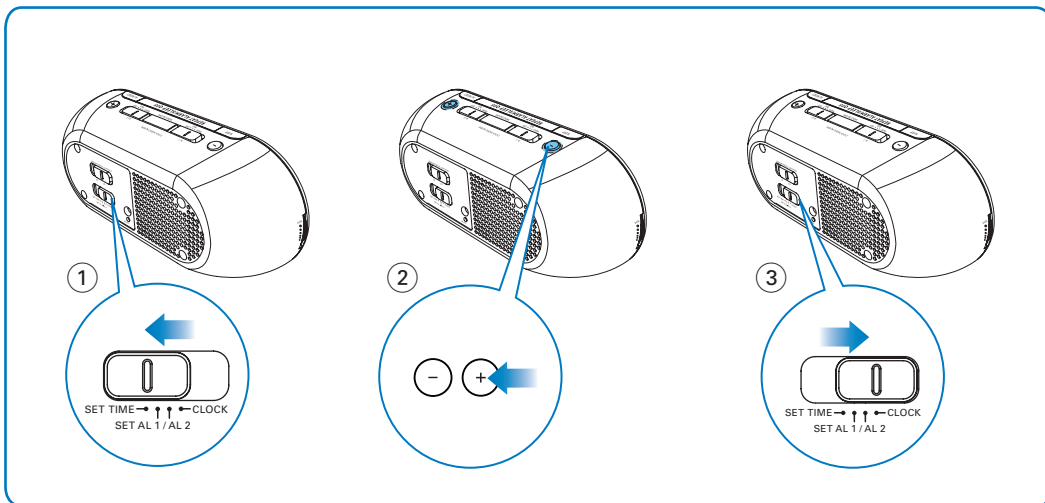

AJ1000_93_QSG_V2.0

PHILIPS

1

连接电源

2

设置时钟时间

3

收听广播