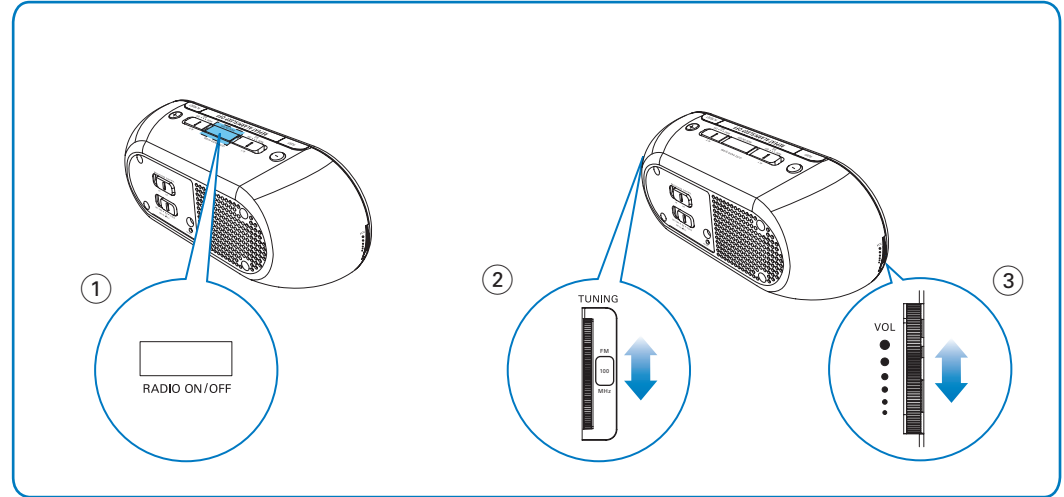

AJ1000_93_QSG_V2.0

PHILIPS

1

连接电源

2

设置时钟时间

3

收听广播