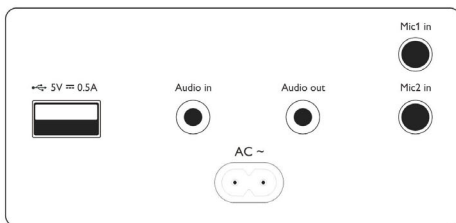

Поддерживаемые аудиоформаты

- Bluetooth: SBC, AAC
- USB: MP3, WAV, WMA, FLAC

Комфорт

- Карaoke: Громкость микрофона, Эхоконтроль,

- Смягчение голоса, Изменение голоса
- Режимы подсветки: Да, световой эффект 360°
- Сенсорное управление: Включение/отключение питания, Воспроизведение/пауза, Увел. громкости, Уменьшение громкости, Переключатель освещения, Динамическое усиление НЧ
- Дисплей: Нет

Совместимость

- Управление в приложении для смартфона/планшета: Нет

Мощность

- Емкость аккумулятора: 2600 мА ч, 14,4 В
- Источник питания: 100—240 В перем. тока, 50/60 Гц
- Энергопотребление в режиме ожидания: $\leq 0,5$ Вт
- Тип элемента питания: Литий-ионный (встроенный)
- Время работы батареи: 12 часов
- Время зарядки: 6,5 часов
- Внешний аккумулятор: Нет

Размеры упаковки

- высота: 46 см
- Тип упаковки: Картон
- Тип размещения на полке: На подставке
- ширина: 39 см
- Глубина: 39 см
- Количество изделий в упаковке: 1
- EAN: 48 95229 12631 2
- Вес брутто: 9,5 кг
- Вес нетто: 7,5 кг
- Вес упаковки: 2 кг

Габариты изделия

- высота: 31 см
- ширина: 30 см
- Глубина: 30 см
- Вес: 7,5 кг

Аксессуары

- Входящие в комплект аксессуары: Шнур питания сети переменного тока, Краткое руководство пользователя, Гарантийный сертификат, Гарантийный талон и информация о безопасности

Дата выпуска 2024-03-30

Версия: 6.1.1

EAN: 48 95229 12631 2

© 2024 Koninklijke Philips N.V.
Все права защищены.

Характеристики могут меняться без предварительного уведомления. Торговые марки являются собственностью Koninklijke Philips N.V. или соответствующих владельцев.

www.philips.com