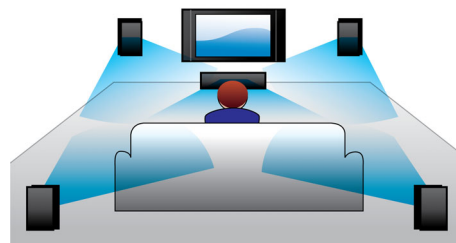

MTM skaļruņi

Vidējo frekvenču skaļruņa-augstfrekvenču skaļruņa-vidējo frekvenču skaļruņa (MTM) konfigurācija visos galvenajos un satelītu skaļruņos nodrošina skaļu un reālistisku skaņējumu neatkarīgi no klausīšanās vietas. Vienmēr varat baudīt kristāldzidru skaņējumu bez kropļojumiem neatkarīgi no savas atrašanās vietas.

Basu skaļruņa pamatnes basu atstarotājs

Kupolveida pamatnes basu atstarotājs padara basus spēcīgākus un dziļākus, izstarojot skaņu vienmērīgi 360 grādu leņķī. Konstrukcija arī novērš slāpējuma efektu, kad basu skaļrunis tiek novietots uz paklāja.

Bluetooth bezvadu straumēšana

Bluetooth bezvadu straumēšana no jūsu mūzikas ierīcēm

NFC tehnoloģija

Viegli savienojiet pārī Bluetooth ierīces, izmantojot viena pieskāriena NFC (Near Field Communication — tuva darbības lauka sakari) tehnoloģiju. Vienkārši pieskarieties

viedtālrunim vai planšetdatoram ar iespējotu NFC pie skaļruņa NFC zonas, lai ieslēgtu skaļruni, aktivizētu Bluetooth savienošana pārī un sāktu mūzikas straumēšanu.

Dolby Digital un Pro Logic II

Ar iebūvētu Dolby Digital dekodētāju, nav nepieciešams ārējais dekodētājs; tiek apstrādāti audio informācijas visi seši kanāli un tādējādi tiek nodrošināta telpiskas skaņa, kā arī satriecoši dabiska apkārtējās vides un dinamiska realitātes izjūta. Dolby Pro Logic II nodrošina telpiskās skaņas apstrādes piecus kanālus no jebkura stereo avota.