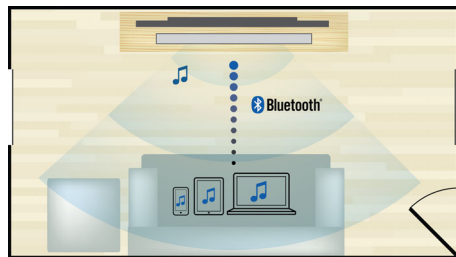

Izceltie produkti

Bezvadu aizmugurējie skaļruņi un basu skaļrunis

Bezvadu aizmugurējie skaļruņi un basu skaļrunis ērtai uzstādīšanai

Pārdomāta vadu pārvaldība

Ērta vadu pārvaldības sistēma parocīgai vadu izvietošanai telpā

MTM skaļruņi

Vidējo frekvenču skaļruņa-augstfrekvenču skaļruņa-vidējo frekvenču skaļruņa (MTM) konfigurācija visos galvenajos un satelītu skaļruņos nodrošina skaļu un reālistisku skaņējumu neatkarīgi no klausīšanās vietas. Vienmēr varat baudīt kristāldzidru skaņējumu bez kropļojumiem neatkarīgi no savas atrašanās vietas.

Basu skaļruņa pamatnes basu atstarotājs

Kupolveida pamatnes basu atstarotājs padara basus spēcīgākus un dziļākus, izstarojot skaņu vienmērīgi 360 grādu leņķī. Konstrukcija arī novērš slāpējuma efektu, kad basu skaļrunis tiek novietots uz paklāja.

Bluetooth bezvadu straumēšana

Bluetooth bezvadu straumēšana no jūsu mūzikas ierīcēm