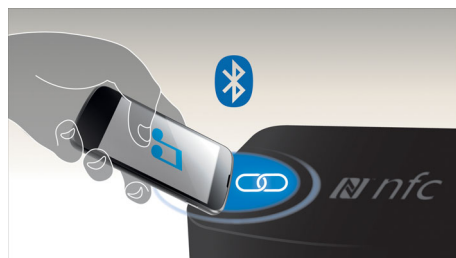

MTM skaļruņi

Vidējo frekvenču skaļruņa-augstfrekvenču skaļruņa-vidējo frekvenču skaļruņa (MTM) konfigurācija visos galvenajos un satelītu skaļruņos nodrošina skaļu un reālistisku skaņējumu neatkarīgi no klausīšanās vietas. Vienmēr varat baudīt kristāldzidru skaņējumu bez kropļojumiem neatkarīgi no savas atrašanās vietas.

Basu skaļruņa pamatnes basu atstarotājs

Kupolveida pamatnes basu atstarotājs padara basus spēcīgākus un dziļākus, izstarojot skaņu vienmērīgi 360 grādu leņķī. Konstrukcija arī novērš slāpējuma efektu, kad basu skaļrunis tiek novietots uz paklāja.

Bluetooth bezvadu straumēšana

Bluetooth bezvadu straumēšana no jūsu mūzikas ierīcēm

NFC tehnoloģija

Viegli savienojiet pārī Bluetooth ierīces, izmantojot viena pieskāriena NFC (Near Field Communication — tuva darbības lauka sakari) tehnoloģiju. Vienkārši pieskarieties

viedtālrunim vai planšetdatoram ar iespējotu NFC pie skaļruņa NFC zonas, lai ieslēgtu skaļruni, aktivizētu Bluetooth savienošana pārī un sāktu mūzikas straumēšanu.

Dolby Digital un Pro Logic II

Ar iebūvētu Dolby Digital dekodētāju, nav nepieciešams ārējais dekodētājs; tiek apstrādāti audio informācijas visi seši kanāli un tādējādi tiek nodrošināta telpiskas skaņa, kā arī satriecoši dabiska apkārtējās vides un dinamiska realitātes izjūta. Dolby Pro Logic II nodrošina telpiskās skaņas apstrādes piecus kanālus no jebkura stereo avota.