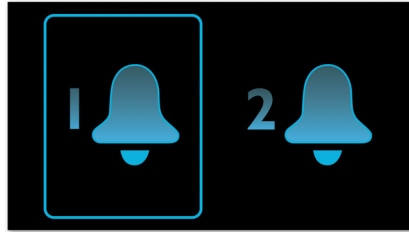

Çift alarm

Philips ses sisteminde iki alarm saati ayarlanabilir. Birini kendiniz diğerini de yanınızdaki kişi için ayarlayabilirsiniz.

Teknik Özellikler

Saat

- Tip: Dijital
- Zaman formatı: 12 saat, 24 saat
- Ekran: LCD

Alarm

- Alarm sayısı: 2
- Kapanma zamanlayıcısı: 15/30/60/90/120 dk
- Erteleme (alarm tekrarı): Evet, 9 dk

Tuner/Alım/İletim

- Anten: FM Anteni
- Radyo Bantları: Dijital istasyon ayarı, FM
- Frekans aralığı: 87,5 - 108 MHz
- Hafızadaki istasyon sayısı: 20

Kullanılabilirlik

- Alarmlar: Sesli Alarm, Radyo Alarmı, Çift alarmlı saat, Alarm tekrarı (erteleme), Nazik Uyandırma
- Kapanma Zamanlayıcısı
- Ekran parlaklığı: Yüksek/Orta/Düşük/Kapalı
- Ses seviyesi kontrolü: Yukarı/Aşağı
- Renkli arka ışık: beyaz
- Saat geliştirmeleri: zaman yansıtma

Güç

- Güç kaynağı: 100-240 VAC, 50/60 Hz
- PİL tipi: AA boyutu (LR6)
- PİL sayısı: 4
- Güç tipi: AC Girişi, pille çalışır
- PİL voltajı: 1,5 volt

Boyutlar

- Ambalaj türü: D-box
- Ürün boyutları (GxDxY): 76,4 x 100 x 103,5 mm
- Net ağırlık: 0,27 kg
- Ambalaj boyutları (GxDxY): 210 x 131 x 98 mm
- Brüt ağırlık: 0,363 kg

Aksesuarlar

- Birlikte verilen aksesuarlar: AC-DC Adaptörü, Hızlı başlangıç kılavuzu, Kullanım Kılavuzu, Garanti belgesi

Hoparlörler

- Dahili hoparlörler: 1

Yayın tarihi 2017-07-13

Sürüm: 2.0.5

12 NC: 8670 001 33477
EAN: 48 95185 61941 5

© 2017 Koninklijke Philips N.V.
Tüm hakları saklıdır.

Teknik özellikler üzerinde önceden haber vermeden değişiklik yapılabilir. Ticari markalar, Koninklijke Philips N.V. şirketi veya ilgili kuruluşlara aittir.

www.philips.com