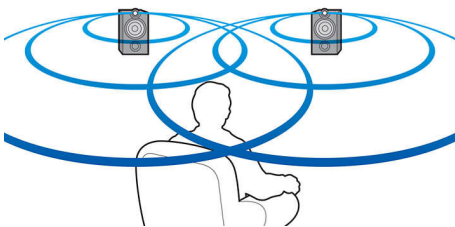

ClariSound

ClariSound unosi novi život u vašu omiljenu glazbu te donosi besprijekoran zvuk prepun

detalja, bogat toplinom i teksturom. Visokotonac postavljen na vrhu stvara zvuk obogaćen briljantnom jasnoćom, dok iznimno učinkovit stožac woofera od staklenih vlakana jamči široku prostornu sliku zvuka koja će ispuniti svaku prostoriju. Čist zvuk ujednačen je pomoću dubokih i dobro definiranih basova, zahvaljujući inovativnoj tehnologiji ulaza za basove iz tvrtke Philips. Mekana kupola jamči vjernu reprodukciju detalja glasa i instrumenata, što znači da ćete moći uživati u svim dinamičnim i emotivnim nijansama izvorne produkcije.