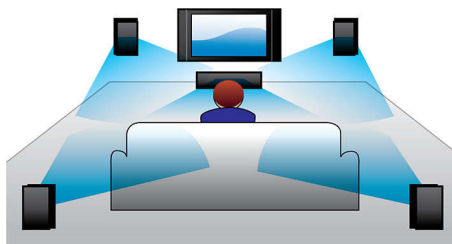

Dolby Digital

Budući da Dolby Digital, vodeći svjetski standard za digitalni višekanalni zvuk, koristi postupak kojim ljudsko uho prirodno obrađuje zvuk, iskusit ćete vrhunsku kvalitetu prostornog surround zvuka.

Woofers od staklenih vlakana

Woofers od staklenih vlakana za prirodnu reprodukciju zvuka

HDMI 1080p

Nadogradnja na HDMI 1080p omogućava kristalno čistu sliku. U filmovima standardne rezolucije sada možete uživati u punoj visokoj rezoluciji, što znači više detalja i slika vjernija stvarnoj. Progresivno skeniranje (naznačeno slovom "p" u oznaci "1080p") uklanja strukturu linija koja prevladava na zaslonima televizora, osiguravajući beskompromisno oštru sliku. Na kraju, HDMI predstavlja izravnu digitalnu vezu kojom se može prenositi nekomprimirani digitalni video visoke rezolucije, kao i digitalni višekanalni audio bez konverzije na analogni format - to znači savršenu kvalitetu slike i zvuka, u potpunosti bez šuma.

Inovativni ulaz za basove

Inovativni ulaz za basove stvara čiste i bogate basove