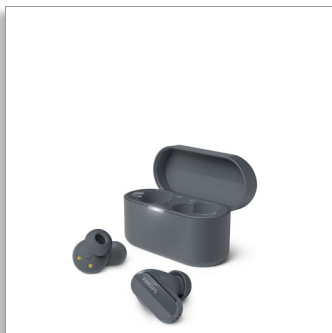

### Dabas skaņa

Trokšņu slāpēšana  
Skaidrāki zvani, esot ceļā  
Bluetooth LE Audio

TAT3508BK