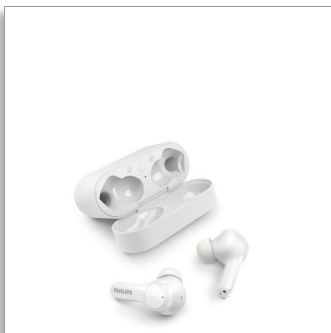

TAT3217WT

Η μικρή θήκη φόρτισης παρέχει 26 ώρες αναπαραγωγής

- Χρόνος αναπαραγωγής 6 ώρες, γρήγορη φόρτιση 15 λεπτών για μία επιπλέον ώρα
- Θήκη φόρτισης USB-C σε μέγεθος τσέπης
- Η θήκη προσφέρει επιπλέον αναπαραγωγή 20 ώρες
- Αντοχή στο πισίλισμα και τον ιδρώτα IPX5

Πλούσιος ήχος σε εργονομικό σχεδιασμό

- Σταθερή και άνετη ενδώτια εφαρμογή
- 3 επιπλέον ζευγάρια άκρων από σιλικόνη (μεγάλα, μεσαία, μικρά)
- Οδηγοί νεοδυμίου 10 χιλ. για πλούσιο ήχο
- Αποκλειστική υποστήριξη εφαρμογής Philips Headphones

Καθαρές κλήσεις, μεγάλη άνεση

- 2 ενσωματωμένα μικρόφωνα ENC για ευκρίνεια κλήσεων
- Χειριστήρια αφής. Εύκολη σύζευξη
- Αυτόματη επανασύνδεση και εύκολη ενεργοποίηση φωνητικού βοηθού

PHILIPS