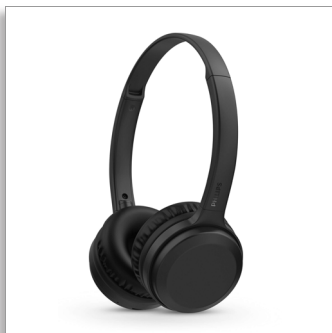

Philips
Беспроводные наушники

30-мм излучатели, закрытое
оформление

Bluetooth®
Легкое оголовье
Компактно складываются

ТАН1108ВК

Любимая музыка всегда с вами

Слушайте любимую музыку, занимаясь любимым делом. Эти беспроводные накладные наушники обеспечат 15 часов воспроизведения и чистое звучание. Кнопки на чашках наушников позволяют легко управлять музыкой и звонками, а складная конструкция поможет без труда найти место для хранения.

Слушайте без перерыва. 15 часов воспроизведения

- Мощные излучатели 30 мм с неодимовыми магнитами
- Четкий, чистый звук
- Отличная шумоизоляция с конструкцией закрытого типа
- 15 часов воспроизведения и быстрая зарядка

Готовность к работе

- Всего 15 минут зарядки для 3 часов воспроизведения
- Плоская складная конструкция для удобного хранения

PHILIPS

Беспроводные наушники
30-мм излучатели, закрытое оформление Bluetooth®, Легкое оголовье, Компактно складываются

Четкий, чистый звук

Мощные 30-мм излучатели с неодимовыми магнитами обеспечивают чистое звучание, а закрытая конструкция отвечает за качественную шумоизоляцию, чтобы вы могли наслаждаться каждой секундой любимых композиций, не отвлекая других людей.