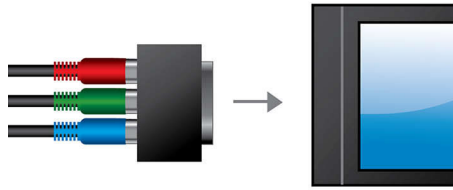

Gelişmiş Sınıf D Amplifikatör

Kompakt, güçlü ses için gelişmiş Sınıf D Amplifikatör

Dahili FM tuner

Dahili FM tuner

Skart bağlantısı üzerinde RGB

Scart üzerinde RGB, yüksek kalitede video çıkışı için kolay bağlantı olanağı sağlayan bir kablo bağlantısıdır.