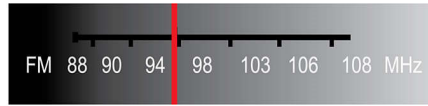

Dolby Dijital ve Pro Logic II

Dahili DTS ve Dolby Dijital dekode, ses bilgisinin altı kanalını da işleyerek harici

dekoder kullanma gereğini ortadan kaldırır ve surround ses, şaşırtıcı doğallıkta bir atmosfer ve dinamik bir gerçekçilik sağlar. Dolby Pro Logic II, herhangi bir stereo kaynaktan beş kanallı surround ses işleme olanağı sağlar.

Gelişmiş Sınıf D Amplifikatör

Kompakt, güçlü ses için gelişmiş Sınıf D Amplifikatör

Dahili FM tuner

Dahili FM tuner

Skart bağlantısı üzerinde RGB

Scart üzerinde RGB, yüksek kalitede video çıkışı için kolay bağlantı olanağı sağlayan bir kablo bağlantısıdır.