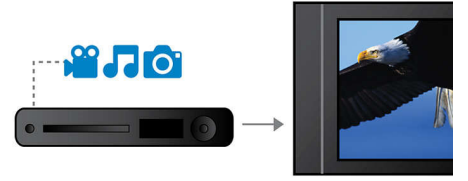

Her şeyi oynatır

Neredeyse istediğiniz tüm medya formatlarını oynatabilirsiniz - DivX, MP3, WMA veya JPEG. Bunun eşsiz kolaylığını ve ortam dosyalarınızı TV ve ev sinema sisteminizde paylaşabilme lüksünü, oturma odanızın rahatlığında yaşayın.