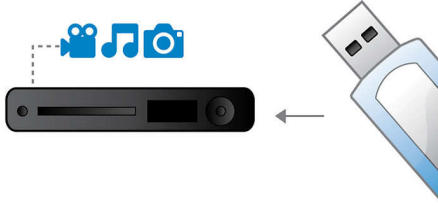

Philips
5.1 Ev sineması

200W RMS güç
DVD oynatma

HTS3020

Üstün netlikle mükemmel surround ses

Tıpkı filmlerdeki gibi

Gevşeyin ve oturma odanızın rahatlığında kendinizi filmlerin büyüdü dünyasına bırakın. USB sürücülerden ve hemen her tür diskten yüksek kaliteli çok kanallı surround sesin keyfini çıkarın.

Ses ve videoyu canlandırma

- Kompakt, güçlü ses için gelişmiş Sınıf D Amplifikatör
- DolbyDigital ve ProLogic II surround ses

Kurulumu kolay

- Kolay kurulum için renk kodlu Easy-fit™ konektörler
- Yüksek kaliteli video için tekli Skart bağlantısı üzerinde RGB

Birden çok kaynağa bağlanıp tadını çıkartın

- USB flash sürücülerden ortam oynatmak için USB Media Link

PHILIPS

Özellikler

USB Media Link

Evrensel Seri Veri Yolu ya da USB, PC'ler, çevre birimler ve elektronik cihazlar arasında kolay bağlantı sağlamak için kullanılan bir protokol standardıdır. USB Media Link ile tek yapmanız gereken USB cihazınızı takmak ve film, müzik veya fotoğraf seçip keyfini çıkarmaktır.

Gelişmiş Sınıf D Amplifikatör

Kompakt, güçlü ses için gelişmiş Sınıf D Amplifikatör

Dahili FM tuner

Dahili FM tuner

Skart bağlantısı üzerinde RGB

Scart üzerinde RGB, yüksek kalitede video çıkışı için kolay bağlantı olanağı sağlayan bir kablo bağlantısıdır.