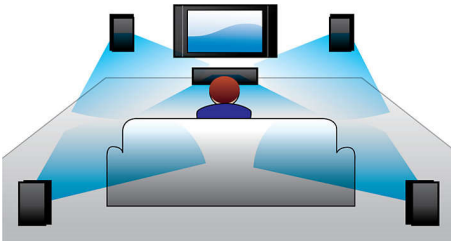

Birden çok kaynağa bağlanıp tadını çıkartın

- USB flash sürücülerden ortam oynatmak için USB Media Link

PHILIPS

Özellikler

USB Media Link

Evrensel Seri Veri Yolu ya da USB, PC'ler, çevre birimler ve elektronik cihazlar arasında kolay bağlantı sağlamak için kullanılan bir protokol standardıdır. USB Media Link ile tek yapmanız gereken USB cihazınızı takmak ve film, müzik veya fotoğraf seçip keyfini çıkarmaktır.

Dolby Dijital ve Pro Logic II

Dahili DTS ve Dolby Dijital dekode, ses bilgisinin altı kanalını da işleyerek harici

dekoder kullanma gereğini ortadan kaldırır ve surround ses, şaşırtıcı doğallıkta bir atmosfer ve dinamik bir gerçekçilik sağlar. Dolby Pro Logic II, herhangi bir stereo kaynaktan beş kanallı surround ses işleme olanağı sağlar.