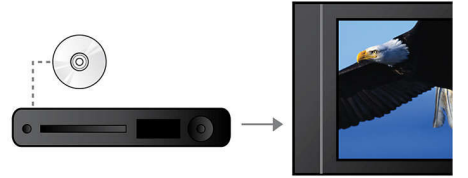

Her şeyi oynatır

Neredeyse istediğiniz her disk türünü oynatabilirsiniz - Div (S)VCD, DVD, DVD+R, DVD-R, DVD+RW, DVD-RW veya DVD+R DL. Tüm disklerinizi bir cihazda oynatmanın eşsiz esnekliğini ve rahatlığını yaşayın.