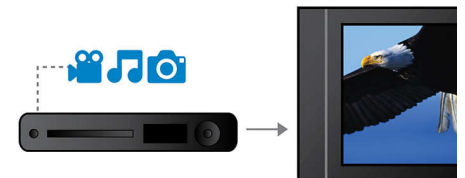

Compatibilité

Lisez tous les formats que vous souhaitez (DivX, MP3, WMA ou JPEG). Goûtez au confort d'une qualité de lecture incomparable et au luxe de pouvoir partager des fichiers multimédias sur votre téléviseur ou sur votre système Home Cinéma, sans bouger de votre salon.