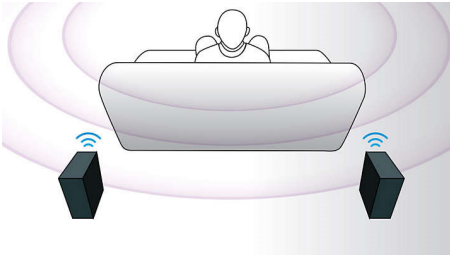

Philips
Système Home Cinéma
DVD

HTS335W

Vidéo haute définition et son Surround sans fil

D'une élégance rare, ce système Home Cinéma haut de gamme vous fait vivre une expérience audio/vidéo hors du commun. Très facile à installer, il est fourni avec des enceintes arrière sans fil produisant un son dynamique. Ainsi, vous n'encombrez plus votre pièce de câbles.

Facile à installer et simple d'utilisation

- Des enceintes colonnes qui vous assurent une liberté totale
- N'encombrez plus vos pièces de câbles

Égayez vos contenus audio et vidéo

- Images nettes et naturelles avec le traitement vidéo 12 bits/108 MHz
- HDMI 1080i avec suréchantillonnage vidéo HD
- Son Surround DTS, Dolby Digital et Pro Logic II

Connectez-vous à plusieurs sources

- Lecture de fichiers photo et audio stockés sur clés USB via USB direct
- Entrée ligne MP3 : lecture musique de baladeurs multimédias

PHILIPS

Points forts

Enceintes arrière Surround sans fil

Entrée ligne MP3

L'entrée ligne MP3 intègre la technologie Plug-and-Play, permettant une lecture directe de contenus MP3 via votre système Home Cinéma. Il suffit de brancher votre baladeur MP3 sur la prise casque intégrée pour bénéficier de la qualité de son exceptionnelle du système Home Cinéma Philips lorsque vous écoutez vos morceaux préférés à partir de votre baladeur MP3.