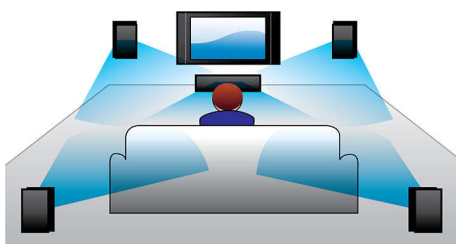

Dolby TrueHD и DTS-HD

Dolby TrueHD и DTS-HD Master Audio Essential осигуряват най-качествения звук от вашите Blu-ray дискове.

Възпроизвежданото аудио практически не се отличава от студийния маъстринг, така че чувате точно това, което авторите са искали да чуете. Dolby TrueHD и DTS-HD Master Audio Essential допълват цялостното ви развлечение с висока детайлност.