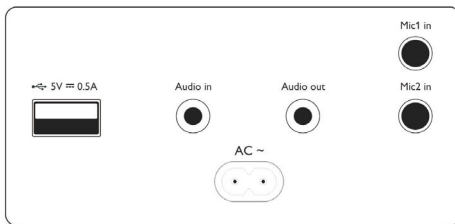

Unterstützte Audioformate

- Bluetooth: SBC
- USB: MP3

Komfort

- Karaoke: Mikrofonlautstärke, Echosteuerung, Gesangsabblendung, Stimmenverzerrer

- Tasten und Bedienelemente: Ein-/Ausschalter, Play/Pause, Lautst. erh., Lautst. red., Schalter für die Beleuchtung, Dynamic Bass Boost (DBB)
- Lichteffect: Ja, Lautsprecherlichteffect, Stroboskoplicht
- Bildschirm: Nein

Kompatibilität

- Smartphone/Tablet APP-Steuerung: Nein

Leistung

- Akkukapazität: 2.200 mAh, 11,1 V
- Stromversorgung: 100 bis 240 V AC, 50/60 Hz
- Standby-Stromverbrauch: $\leq 0,5$ W
- Akkutyp: Lithium-Ionen (integriert)
- Akkulaufzeit: 12 Stunde(n)
- Ladezeit: 3 Stunde(n)
- Powerbank: Nein

Verpackungsmaße

- Höhe: 41.4 cm
- Verpackungsart: Karton
- Regalaufstellung: Freistehend
- Breite: 38.2 cm
- Tiefe: 37 cm
- Anzahl der enthaltenen Produkte: 1
- EAN: 48 95229 12632 9
- Bruttogewicht: 7.7 kg
- Nettogewicht: 6.035 kg
- Eigengewicht: 1.665 kg

Produktabmessungen

- Höhe: 30.6 cm
- Breite: 30 cm
- Tiefe: 30 cm
- Gewicht: 5.94 kg

Zubehör

- Mitgeliefertes Zubehör: Netzkabel, Kurzanleitung, Garantiezertifikat, Sicherheitsdatenblatt

Ausstellungsdatum
2024-05-02

Version: 7.7.1

EAN: 48 95229 12632 9

© 2024 Koninklijke Philips N.V.
Alle Rechte vorbehalten.

Technische Daten können ohne vorherige Ankündigung geändert werden. Die Marken sind Eigentum von Koninklijke Philips N.V. oder der jeweiligen Firmen.

www.philips.com