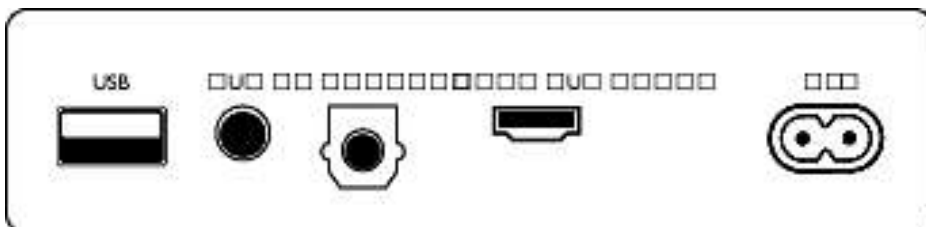

Акcesoари

- Акcesoари в комплекта: Дистанционно управление, 1 бр. батерия CR2025, Захранващ кабел, Конзола за монтиране на стена, Ръководство за бърз старт, Листовка с гаранция за цял свят

Дизайн

- Цвят: Тъмносиво
- За монтиране на стена

Размери

- Главно устройство (Ш x В x Д): 857 x 67 x 115 мм
- Тегло на главното устройство: 3,43 кг

Дата на издаване
2024-04-16

Версия: 6.1.2

EAN: 48 95229 11200 1

© 2024 Koninklijke Philips N.V.
Всички права запазени.