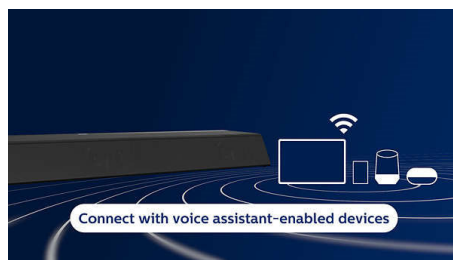

Свързване с гласов асистент

Кажете на устройствата, работещи с Alexa, или на всеки високоговорител, който

работи с Google Асистент, да възпроизвежда музика през тонколоната Soundbar. Предпочитате Siri? Тази тонколона Soundbar работи с Apple AirPlay 2, така че можете да кажете и на нея. Увеличете музиката. Прескачайте песни. Всичко това изцяло със свободни ръце.

Нисък профил. Лесно поставяне

Тази тонколона Soundbar притежава уникален наклонен дизайн и нисък профил. Когато стане въпрос за поставяне, приложените скоби за стена ви предлагат много възможности. Благодарение на вградения събуфър не трябва да се тревожите за това да търсите място на пода за допълнителен високоговорител!

2.1 канала. 120W изходна мощност
2,1 канала. 120W RMS. 200W макс. (10% THD)

Размери: 857 x 67 x 115 мм

Размери: 857 x 67 x 115 мм

Spotify Connect. Bluetooth.

Spotify Connect. Bluetooth. Apple AirPlay 2. Оптичен вход