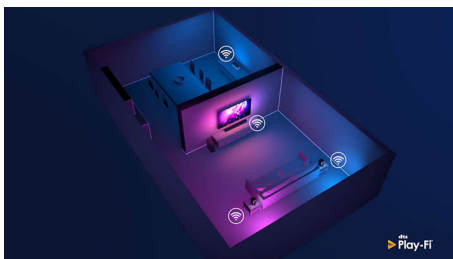

Звукът, който желаете, за съдържанието, което обичате

- 2,1 канала. 120W RMS. 200W макс. (10% THD)
- Интелигентна и компактна тонколона Soundbar с вграден събуфър
- Dolby Audio. Бъдете в сърцето на действието

Play-Fi. Много стаи и още

Лесната Play-Fi съвместимост ще превърне тази тонколона Soundbar в звездата на вашата аудио конфигурация за много стаи. Можете да синхронизирате съвместими с Play-Fi високоговорители за аудио в много стаи или дори да създадете истинска система за съраунд звук – всичко това чрез приложението Philips Sound или приложението Play-Fi.

Dolby Audio

Потопете се в любимите си предавания и филми. Тази тонколона Soundbar с вграден събуфър поддържа формата Dolby Digital Plus за по-мощно и завладяващо

изживяване. Гласовете ще бъдат по-ясни. Ефектите ще бъдат по-впечатляващи.

Нисък профил. Лесно поставяне

Тази тонколона Soundbar притежава уникален наклонен дизайн и нисък профил. Когато стане въпрос за поставяне, приложените скоби за стена ви предлагат много възможности. Благодарение на вградения събуфър не трябва да се тревожите за това да търсите място на пода за допълнителен високоговорител!