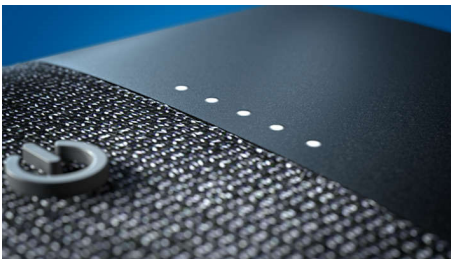

12 tunnin toisto aika

Vaihda työskentelystä illalliskutsuihin helposti: kaiuttimen kantama on 20 metriä ja saat 12 tuntia toistoaikaa vain yhdellä latauksella.

Lataaminen kestää 3,5 tuntia mukana toimitetulla USB-C-kaapelilla.

Kvadrat-kaiutinkangas

Kaiutin on päällystetty laadukkaalla kaiutinkankaalla, jonka on luonut huippuvalmistaja Kvadrat. Upea villasekoitemateriaali on akustisesti läpinäkyvää, joten jokainen yksityiskohta välittyy kaiuttimesta huoneeseen vapaasti.