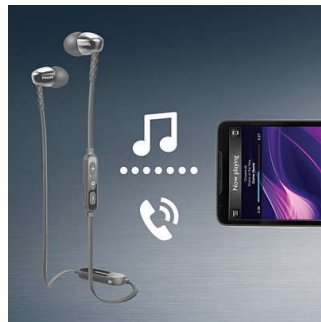

Brezžična glasba in klici

Napravo združite s slušalkami prek povezave Bluetooth in uživajte v kristalno jasni glasbi in telefonskih klicih – brez neprijetnih kablov. Z enostavnim daljinskim upravljalnikom izbirajte skladbe in sprejemajte klice.

Specifikacije

Zvok

- Akustični sistem: Zaprt
- Frekvenčni razpon: 10–21.000 Hz
- Izboljšava zvoka: Upravljanje odmeva, Zmanjšanje šumov
- Premer zvočnika: 8,6 mm
- Opna: PET
- Impedanca: 16 ohmov
- Tip magneta: Neodim
- Tip: Dinamičen
- Zvočniška tuljava: Baker
- Največja vhodna moč: 20 mW
- Občutljivost: 107 dB

Povezljivost

- Različica Bluetootha: 4,1
- Profili Bluetooth: A2DP, AVRCP, HFP, HSP
- Največji doseg: Do 10 m

Zunanja škatla

- Dolžina: 11 cm
- Število komercialnih pakiranj: 3
- Širina: 10,7 cm
- Bruto teža: 0,26 kg
- Višina: 19 cm
- Številka GTIN: 1 69 25970 71208 5
- Neto teža: 0,075 kg
- Teža embalaže: 0,185 kg

Priložnost

- Upravljanje klica: Sprejem/končanje klica, Zavrnitev klica, Ponovno izbiranje zadnje številke, Čakajoči klic, Preklapljanje med klicem in glasbo
- Regulacija glasnosti

Napajanje

- Tip baterije: Litij-polimerna
- Čas predvajanja glasbe: 7* ur
- Čas pripravljenosti: 150 ur*
- Čas pogovora: 7* ur

Dimenzije embalaže

- Višina: 17,3 cm
- Vrsta embalaže: Karton
- Vrsta postavitve na policco: Oboje
- Širina: 9,5 cm
- Globina: 3 cm
- Število priloženih izdelkov: 1
- EAN: 69 25970 71208 8
- Bruto teža: 0,065 kg
- Neto teža: 0,025 kg
- Teža embalaže: 0,04 kg

Dimenzije izdelka

- Dolžina kabla: 0 cm
- Višina: 2,31 cm
- Širina: 1,61 cm
- Globina: 1,6 cm
- Teža: 0,012 kg

Dodatna oprema

- vodnik za hiter začetek: Priloženo
- Kabel USB: Priložen za polnjenje

Zasnova

- Barva: Bela

Datum izdaje 2024-03-12

Različica: 1.0.4

EAN: 69 25970 71208 8

© 2024 Koninklijke Philips N.V.
Vse pravice pridržane.

Specifikacije se lahko spremenijo brez predhodnega obvestila. Blagovne znamke so v lasti podjetja Koninklijke Philips N.V. ali drugih lastnikov.

www.philips.com

* Dejanski rezultati se lahko razlikujejo