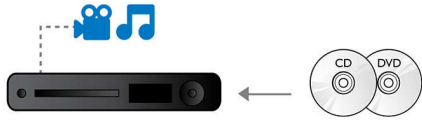

Entendez plus

- Dolby TrueHD pour un son haute fidélité
- Sortie numérique DTS 2.0

Voyez plus

- Upscaling vidéo DVD à 1080p via HDMI pour des images quasi-HD
- Lecture de disques Blu-ray pour des images nettes en Full HD 1080p
- Full HD 1080p pour des images plus nettes
- Certifié DivX Plus HD pour la lecture de DivX haute définition
- Repositionnement des sous-titres pour un affichage intégral sur écran large

PHILIPS

Points forts

Au cœur de l'action et de la musique

Profitez de tous vos films et de votre musique sur CD et DVD.

Lecture de disques Blu-ray

Les disques Blu-ray peuvent prendre en charge des données ainsi que des images haute définition de 1920 x 1080p. Les scènes sont plus réalistes, les mouvements plus fluides et les images extrêmement nettes. Le format Blu-ray permet également de restituer un son Surround non compressé pour que votre expérience sonore soit incroyablement réaliste. La capacité de stockage des disques Blu-ray permet l'intégration de nombreuses fonctions interactives. La navigation simplifiée lors de la lecture et d'autres fonctionnalités telles que des menus pop-up apportent une nouvelle dimension au Home Cinéma.