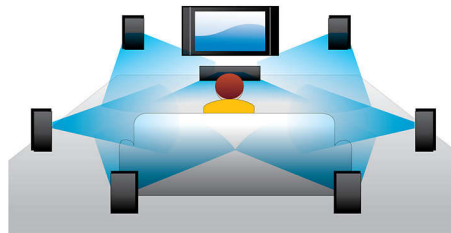

PHILIPS

Points forts

Au cœur de l'action et de la musique

Profitez de tous vos films et de votre musique sur CD et DVD.

Lecture de disques Blu-ray

Les disques Blu-ray peuvent prendre en charge des données ainsi que des images haute définition de 1920 x 1080p. Les scènes sont plus réalistes, les mouvements plus fluides et les images extrêmement nettes. Le format Blu-ray permet également de restituer un son Surround non compressé pour que votre expérience sonore soit incroyablement réaliste. La capacité de stockage des disques Blu-ray permet l'intégration de nombreuses fonctions interactives. La navigation simplifiée lors de la lecture et d'autres fonctionnalités telles que des menus pop-up apportent une nouvelle dimension au Home Cinéma.

Dolby TrueHD

La technologie Dolby TrueHD restitue le son haute qualité des disques Blu-ray. Le son retransmis est en tout point identique à la maquette studio : vous entendez donc exactement ce que les créateurs souhaitent vous faire entendre. La technologie Dolby TrueHD améliore ainsi votre expérience de la haute définition.

Repositionnement des sous-titres

Le repositionnement des sous-titres est une amélioration qui permet aux utilisateurs de régler manuellement la position des sous-titres d'un film sur l'écran de leur téléviseur ou de leur ordinateur. Ils peuvent ainsi déplacer les sous-titres vers le bas ou le haut de l'écran à l'aide de la télécommande. Sur les écrans larges, tels que les écrans cinéma 21/9 et les projecteurs, les sous-titres sont parfois tronqués. Pour pouvoir les afficher entièrement, l'utilisateur doit modifier le format d'affichage, ce qui n'est pas en adéquation avec l'utilisation d'un écran large. Grâce à la fonction de repositionnement des sous-titres, il peut en revanche profiter d'un format d'affichage optimal, tout en ayant des sous-titres correctement positionnés à l'écran.