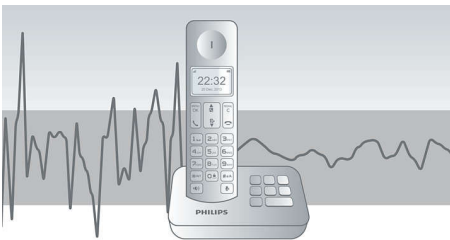

PHILIPS

Značilnosti

4,1 cm (1,6-palčni) zaslon

Jasen 4,1 cm (1,6-palčni) zaslon z osvetlitvijo ozadja

Napredni zvočni preizkusi

Kakovost zvoka telefonov DECT preizkušamo enako kot proizvajalci najsodobnejših telefonov. Z naprednim simulatorjem ušesa lahko natančno simuliramo način, na katerega ljudje dejansko zaznavamo zvok. Tako lahko naši zvočni inženirji izmerijo in natančno naravnajo frekvenčni odziv, popačenje in splošno zaznavanje zvoka ter s tem zagotovijo popolno reprodukcijo.

Samodejna nastavitve glasnosti

Samodejna nastavitve glasnosti odpravlja nihanja zvočnega signala, ki so lahko posledica razdalje, moči signala ali telefona klicatelja – so je zvok vedno enakomeren. Zvok okrepi ob močnih signalih in zmanjša ob močnejših, zato so pogovori vedno povsem nemoteni brez neželenih sprememb pri glasnosti zvoka.