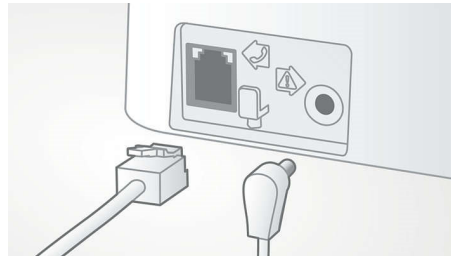

Samodejna nastavitve glasnosti

Samodejna nastavitve glasnosti odpravlja nihanja zvočnega signala, ki so lahko posledica razdalje, moči signala ali telefona klicatelja – so je zvok vedno enakomeren. Zvok okrepi ob močnih signalih in zmanjša ob močnejših, zato so pogovori vedno povsem nemoteni brez neželenih sprememb pri glasnosti zvoka.

ID klicatelja*

Včasih je dobro vedeti, kdo vas kliče, preden se oglasi. ID klicatelja vam vedno pove, kdo je na drugi strani linije.

Enostavna namestitvev

Izjemna priročnost z enostavno nastavitvijo. Enostavna namestitvev – naprava Vstavi in poženi