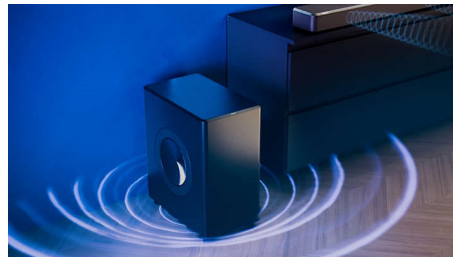

Diseño espectacular

Este espectacular subwoofer FW1 combina a la perfección con la barra de sonido Fidelio FB1. El bisel está adornado con cuero Muirhead antracita y la superficie superior es de metal cepillado. Los elementos visibles de los dos radiadores pasivos cuentan con detalles de material metálico que atrapan suavemente la luz.

Sistema doméstico inalámbrico Philips

El subwoofer FW1 compatible con Play-Fi te permite crear un sonido de cine en casa perfecto. Conéctate a una barra de sonido Fidelio para intensificar el impacto de películas y música gracias a unos graves perfectamente controlados, sin distorsiones, incluso a un volumen alto. Añade altavoces inalámbricos emparejados y crea una configuración de sonido Surround real.

Graves inteligentes

Al combinar este subwoofer Fidelio FW1 con una barra de sonido, unos altavoces o un televisor de Philips, ocurren cosas buenas*. El subwoofer reconoce el dispositivo con el que está emparejado y toma automáticamente el control de las frecuencias más bajas, liberando a los componentes emparejados para que se concentren en los medios y los agudos. El resultado: aún más riqueza y detalle.