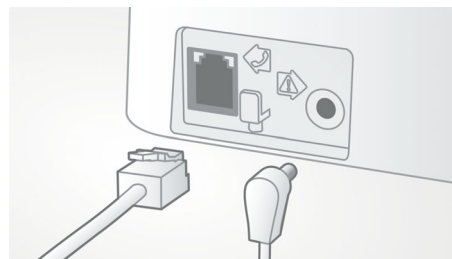

Lengva sąranka

Maksimalus patogumas, paprastas nustatymas. Supaprastintas įdiegimas – supaprastinto diegimo gaminys