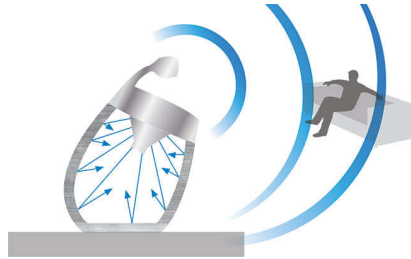

PHILIPS
Fidelio

Особенности

SoundSphere

Почувствуйте красоту и энергию музыки с помощью технологии SoundSphere, которая передает каждую нотку в полностью оригинальном качестве. Благодаря чистому и четкому звучанию SoundSphere обеспечивает более глубокое и сильное впечатление от прослушивания. Звучание настолько естественно, что кажется, словно артисты выступают перед вами. Каждая акустическая система SoundSphere имеет встроенный ВЧ-динамик, который расположен над ее корпусом. ВЧ-динамик способен распространять более чистый звук во всех направлениях. Безупречная конструкция аудио кроссоверов и оптимальное расположение НЧ-динамика вокруг ВЧ-динамика уменьшает помехи и обеспечивает более естественное звучание.

FullSound™

В разработанной Philips технологии FullSound используется инновационная цифровая обработка сигнала, что улучшает качество воспроизведения музыки. Динамический анализ музыкального контента и оптимизация звучания гарантируют четкий и мягкий звук.

SoundCurve

Продуманная изогнутая форма задней панели этой акустической док-станции от Philips позволяет создать высокоэффективную акустическую конструкцию для передачи звука. Изгиб усиливает жесткость корпуса АС, значительно снижая внутренний резонанс и повышая точность и естественность звучания. Вы будете в восторге от потрясающего звука этих стильных акустических систем.

Система Bass-Reflex

В системе Bass-reflex используется фазоинвертор, настроенный для оптимальной громкости АС, что позволяет воспроизводить глубокие басы при использовании компактного корпуса. Тщательно продуманная специальная конструкция фазоинвертора обеспечивает необходимый поток воздуха и глубокие насыщенные басы даже при высоком уровне громкости, уменьшая при этом турбулентность, которая приводит к искажению.